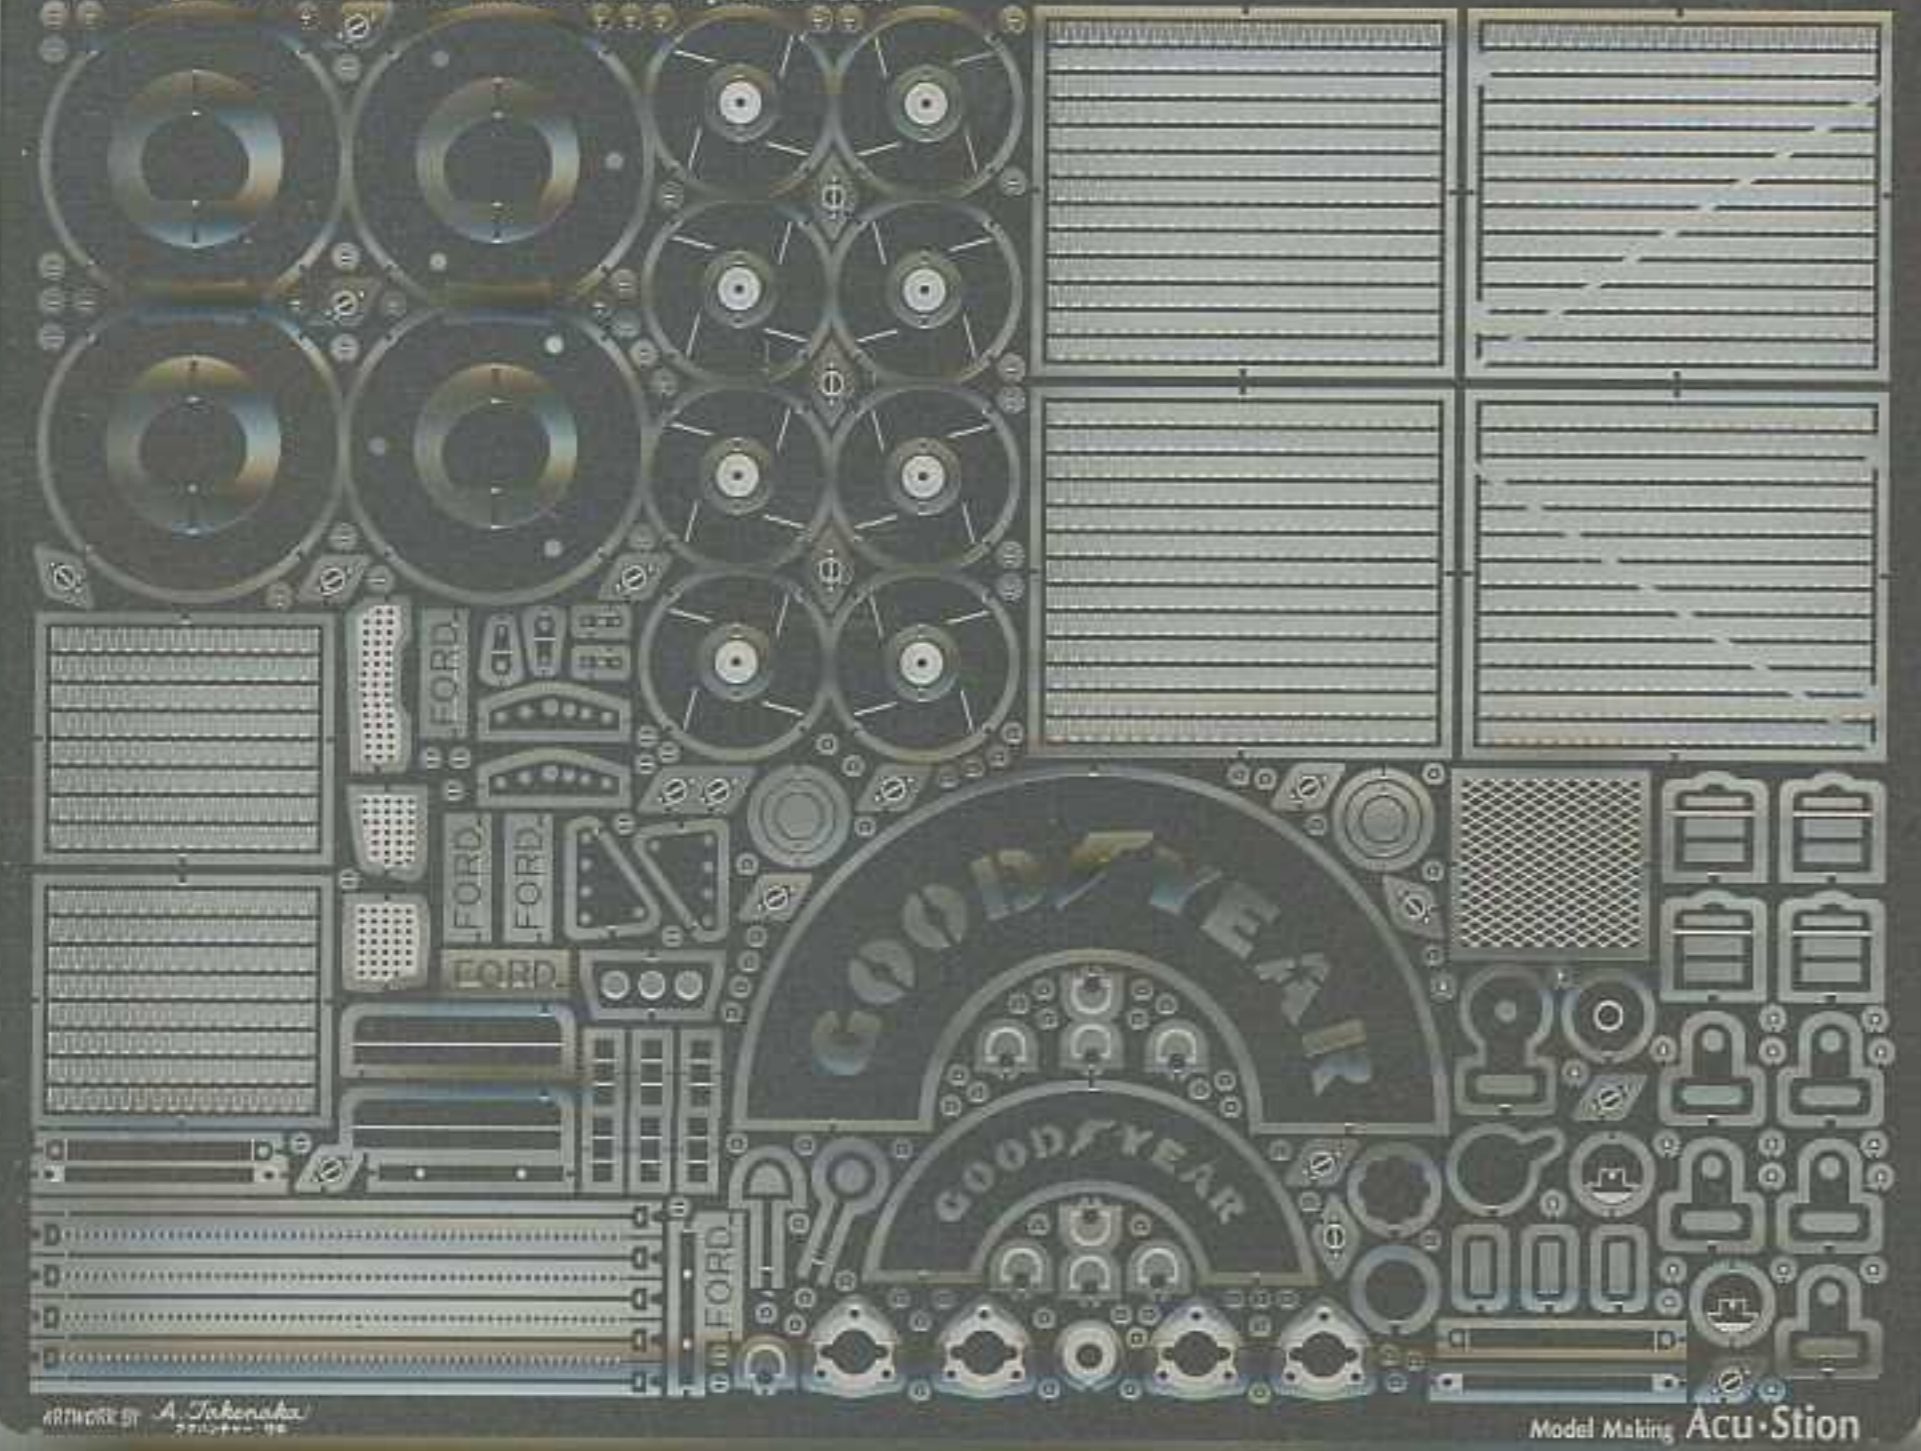

1/20 Tyrrell P34 1977 Mechanical parts Set.