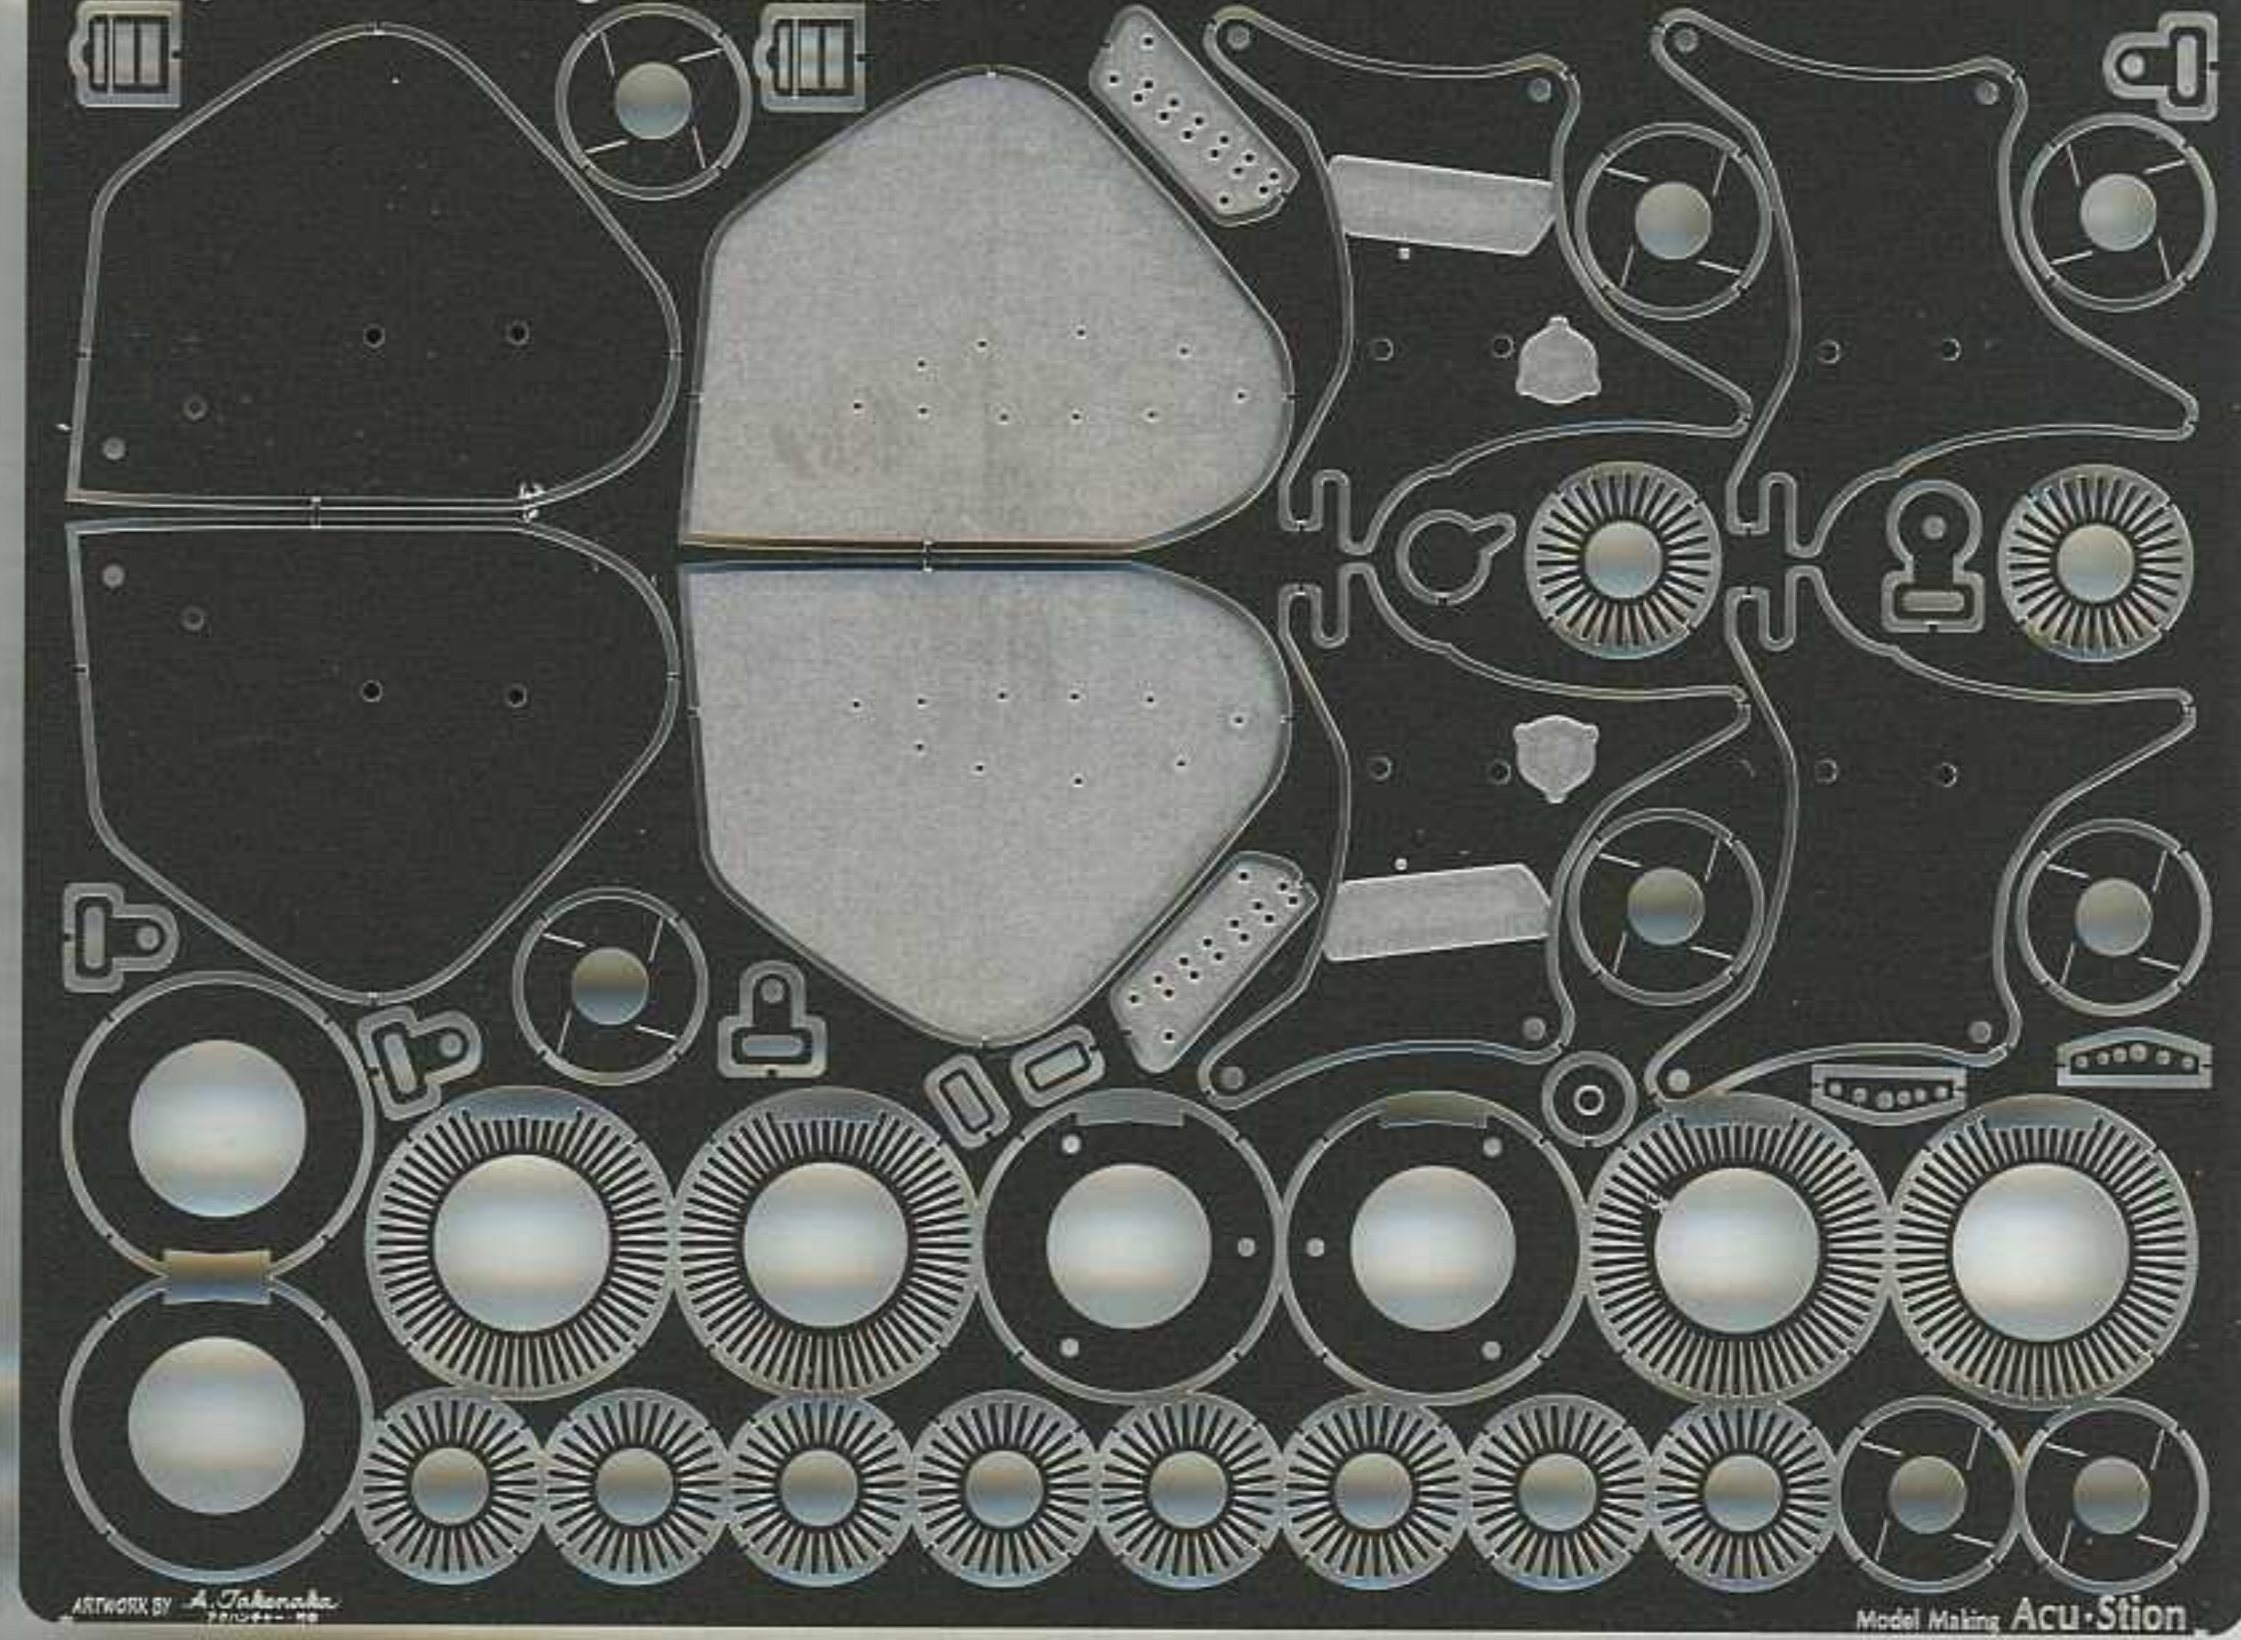

1/20 Tyrrell P34 1977 Wing & Dice roter Set.