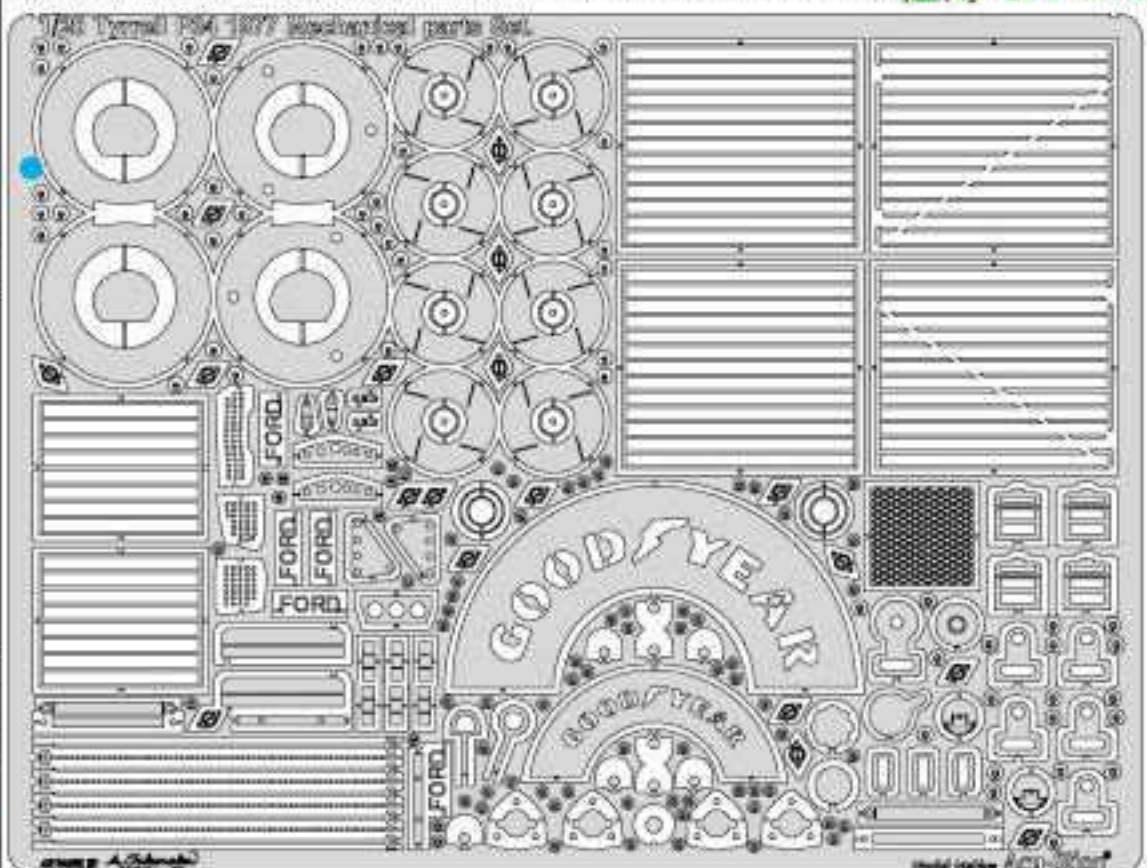

NEW 1/20 Tyrrell P34 1977 Mechanical parts Set.

F社対応 1/20 ティレル P34 1977 メカニカルパーツセット (超精密エッチング) 極薄 0.1mm

NEW 1/20 Tyrrell P34 1977 Rear Suspension Set. (Sawthing & Decal)

F社対応 1/20 ティレル P34 1977 リアサスペンションセット & デカール付き

(デカールシール) リア・2本セット入り (ロングサイズ)
+ (挽き物&バネ) ショックアブソーバ機能付き