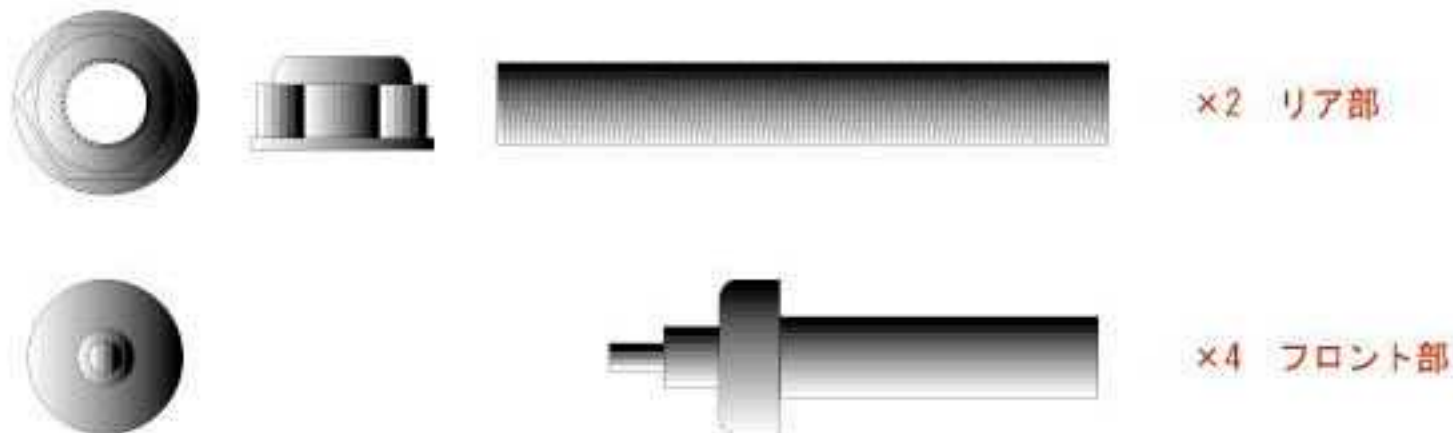

AG 新製品案内書 詳細版 1/20 Tyrrell P34

企画・開発・製造元
モデルメイキング アク・ステオン
〒501-0425 岐阜県本巣郡北方町加茂317-7
TEL&FAX 058-324-2157
URL: http://www.acustion.com

No.2 Model Making **Acu·Stion**®

(発売日:4月19日発送予定)
(価格は税込み、総額表示です。)

F社対応 1/20 Tyrrel ディテールアップパーツ&トランスセット

平素は、当社の製品をお引き立ての程、毎度有難うございます。 (No.2 詳細ご案内版 & ご注文書)
今月の、新製品案内は、F社対応F-1シリーズとして、「1/20 Tyrrell P34 各種ディテールアップパーツ」を各種リリース致します。

NEW 1/20 Tyrrell P34 1977 Center rock nut ×6 Set. (Sawthing & etching)

- F社対応 1/20 ティレル P34 1977 センターロックナット×6 セット (挽き物 & エッチング)

3D 立体切削超リアル仕上げセンターロックナット&ホイール

No.	NEW 商品名 1/20 Tyrrell P34	数量
ATS-7386	1/20 ティレル P34 ネームプレート 小	¥1,500
ATS-7387	1/20 ティレル P34 ネームプレート 大	¥1,700
ATS-9411	1/20 ティレル P34 1977 ウィンド シールド	¥1,000
ATS-9412	1/20 ティレル P34 1977 メカニカルパーツセット	¥2,600
ATS-9413	1/20 ティレル P34 1977 ウィング & ディスクローターセット (+シートベルト)	¥3,100
ATS-9414	1/20 ティレル P34 1977 スロットルレバー セット	¥1,400
ATS-9415	1/20 ティレル P34 1977 4点セット(メカニカルパーツ&ディスクローター&ウィング&スロットルレバーセット)	¥6,800
ATS-9416	1/20 ティレル P34 1977 Good year タイヤ ペイント テンプレート セット	¥2,000
ATS-9417	1/20 ティレル P34 1977 エアーファンネル×8 (挽き物 & エッチング)	¥2,100
ATS-9418	1/20 ティレル P34 1977 エアーバルブ セット×6	¥1,600
ATS-9419	1/20 ティレル P34 1977 リアサスペンションセット	¥3,100
ATS-9420	1/20 ティレル P34 1977 センターロックナット×6 セット (挽き物 & エッチング)	¥3,900
ATS-9421	1/20 ティレル P34 1977 10点フルセット (付属ネームプレート 大)	¥20,000

(企画内容・予価・JANコードの変更の際は、ご了承下さい。)