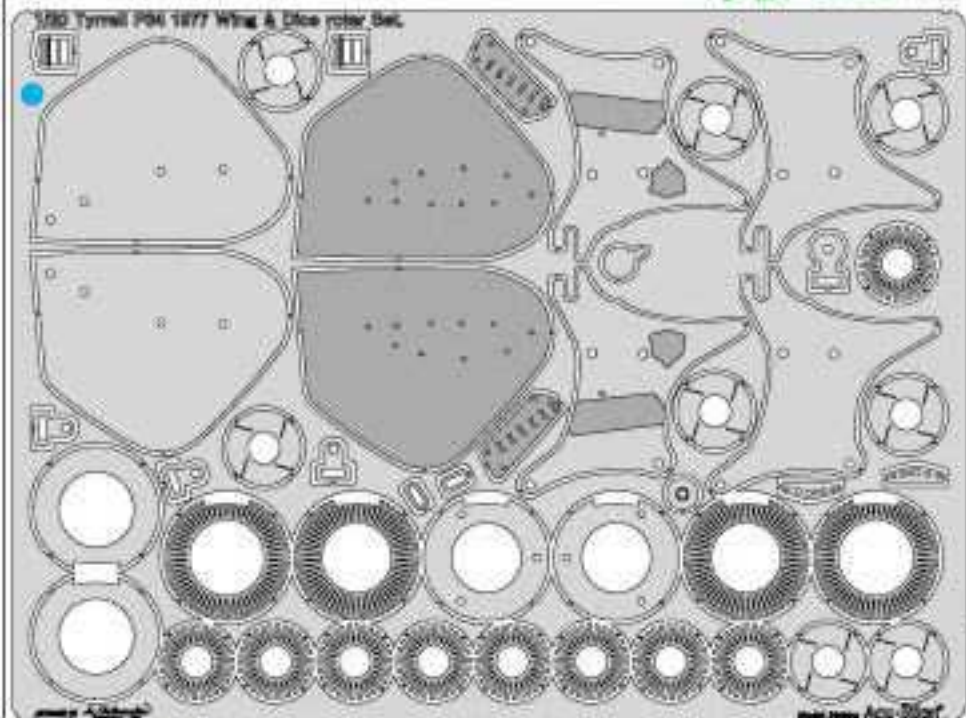

NEW 1/20 Tyrrell P34 1977 Wind Shield

F社対応 1/20 ティレル P34 1977 ウィンドシールド

一体化のパキュームフォームパーツです。極薄シールドを、リアル再現いたします。キットパーツの、接着部分を、省略いたしました。

NEW 1/20 Tyrrell P34 1977 Wing & Dice roter Set. (+Seat belt)

F社対応 1/20 ティレル P34 1977 ウィング & ディスクローターセット (+シートベルト)
 ※ ウィングをはじめ各種パーツを収録いたしました。厚板 0.2mm