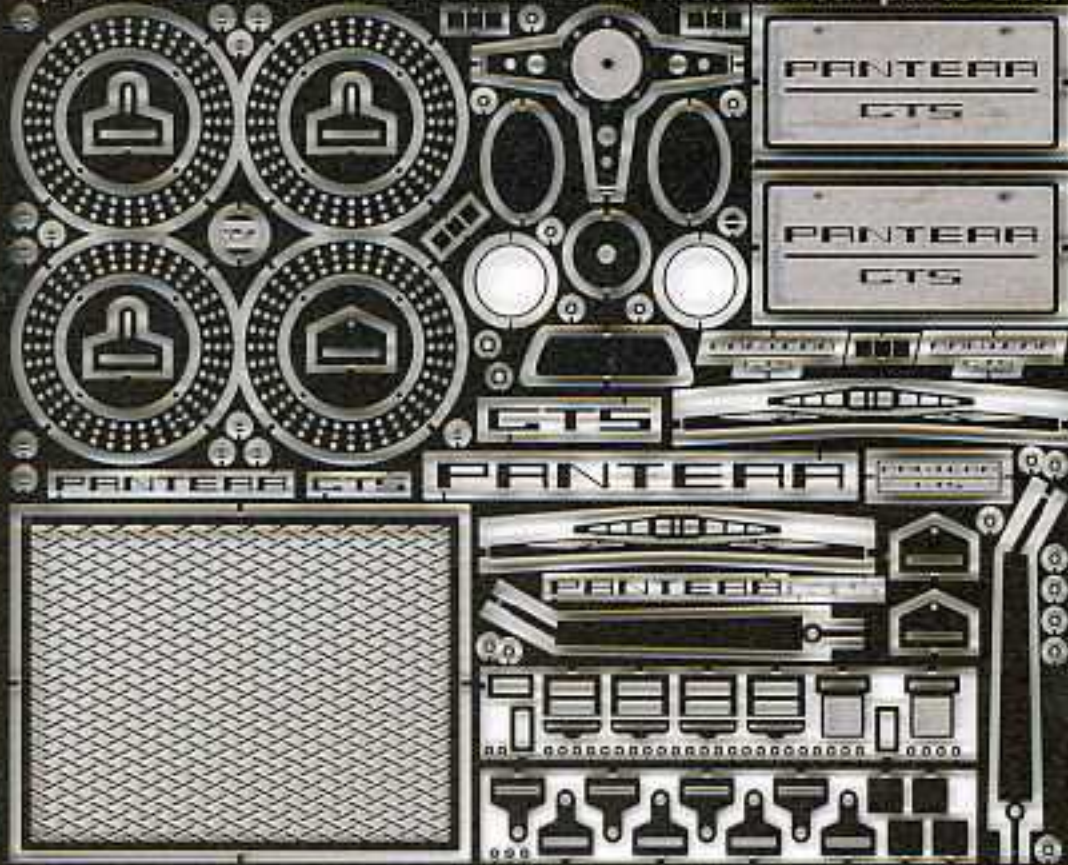

1/24 DE TOMASO PANTERA GTS Mechanical parts Set.

DE TOMASO GTS
PANTERA

新製品案内書

1/24 デ・トマソ パンテラ GTS

Model Making Acu·Stion®

企画・開発・製造元

モデルメイキング アク・ステオン

〒501-0425 岐阜県本巣郡北方町加茂317-7

1/24 DE TOMASO PANTERA GTS Mechanical parts Set

★ パーツ内容

- ①フロントディスクローター (Front disk rotor)
- ②リアディスクローター (Rear disk rotor)
- ③サイドミラー (Side mirror)
- ④ホイールバラスト (Wheel ballast)
- ⑤各種ナンバープレート (Various number plates)
- ⑥ルームミラー (Room mirror)
- ⑦インテークメッシュ (Intake mesh)
- ⑧ワイパーブレード (Wiper blade)
- ⑨ワイパーアーム (Wiper arm)
- ⑩エンブレム (Emblem)
- ⑪ベースプレート (Base plate)
- ⑫シートベルトバックル (Seat belt buckle)
- ⑬ステアリング (Steering wheel)
- ⑭ステアリングキャップ (Steering wheel cap)
- ⑮メーターパネル (Meter panel)
- ⑯キャッチピン (Catchpin)