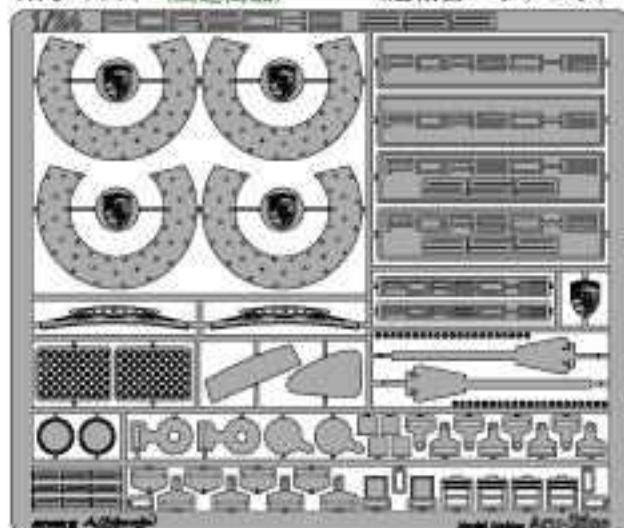

T社対応 各種1/24 NSX ディテールアップパーツセット

1/24 HONDA NSX TYPE R Mechanical parts Set.