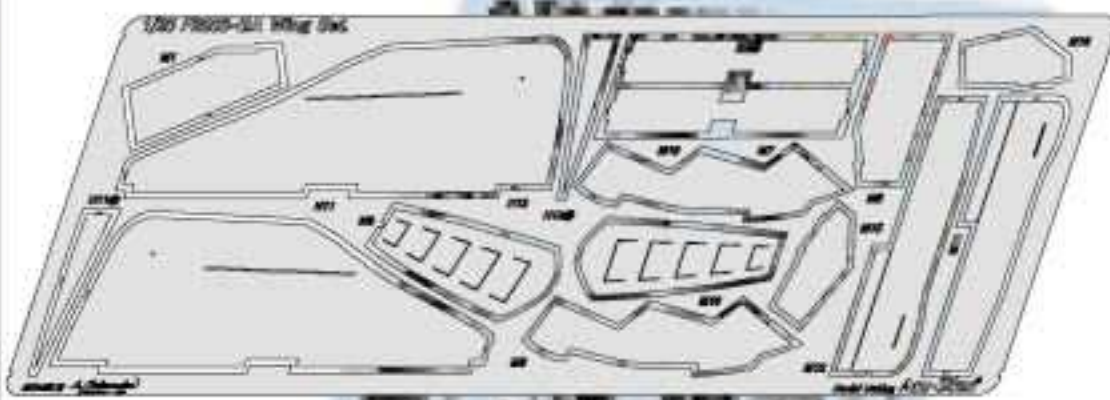

高品質Decal付
限定100セット

1/20 POTENZA arrow Tire Paint template Set.

※ 1/20 POTENZA arrow タイヤ ペイント テンプレートセット(超精密エッチング)

◎定番商品タイヤのマーキングテンプレートです。ピースコンでエアブラシを施せば、実車同様なペイントを再現します。