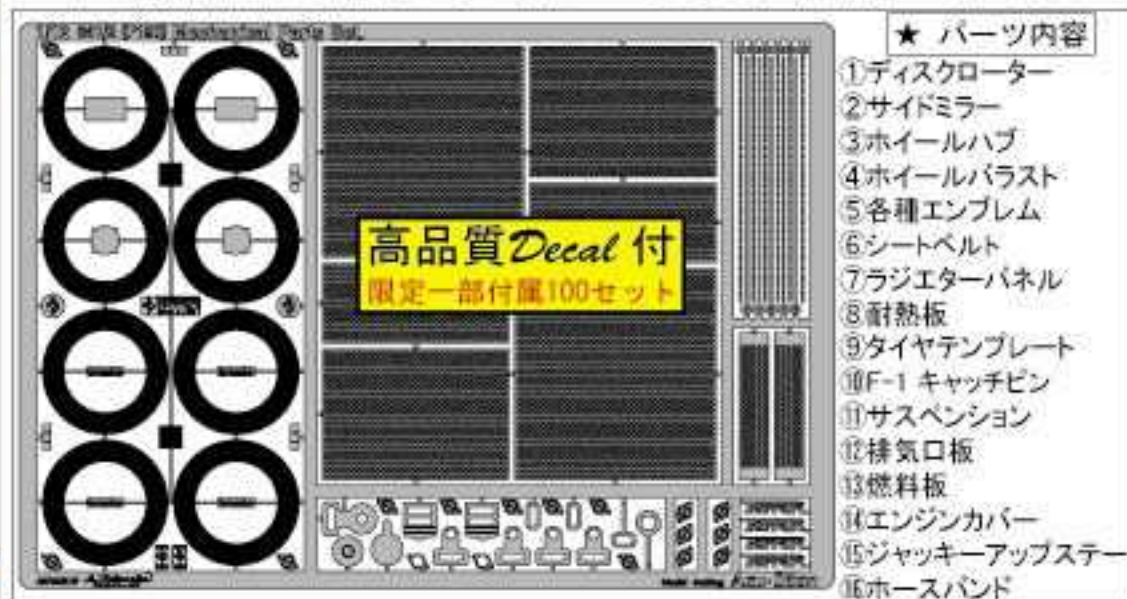

NEW 1/12 641/2 Mechanical parts Set.

☆ T社対応 1/12 対応 メカニカルパーツセット(超精密エッチング)

★ パーツ内容

- ① ディスクローター
- ② サイドミラー
- ③ ホイールハブ
- ④ ホイールブラスト
- ⑤ 各種エンブレム
- ⑥ シートベルト
- ⑦ ラジエーターパネル
- ⑧ 耐熱板
- ⑨ タイヤテンプレート
- ⑩ F-1 キャッチピン
- ⑪ サスペンション
- ⑫ 排気口板
- ⑬ 燃料板
- ⑭ エンジンカバー
- ⑮ ジャッキーアップステー
- ⑯ ホースバンド

NEW 1/12 641/2 Disk rotor Set.

☆ T社対応 1/12 対応 ディスクローターセット(超精密エッチング)