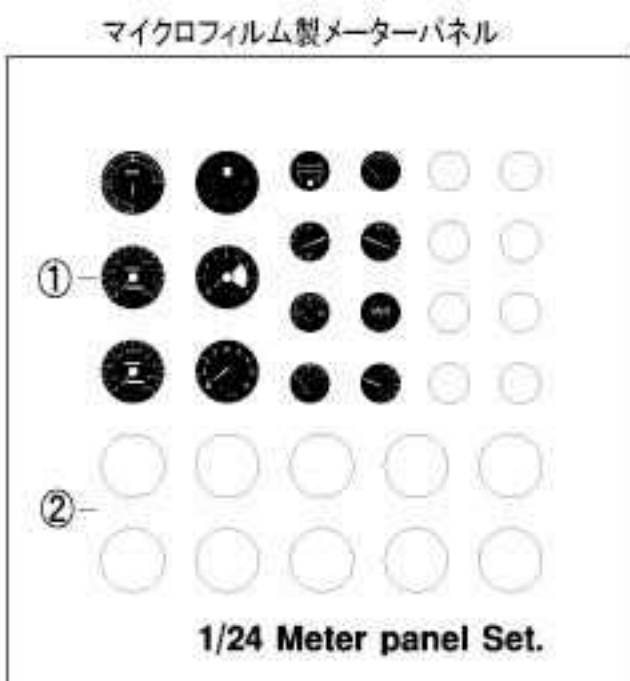

AS 新製品案内書 各種汎用性パーツ

Model Making Acu·Stion

企画・開発・製造元
モデルメイキング アク・ステオン
〒501-0425 岐阜県本巣郡北方町加茂317-7
TEL&FAX 058-324-2157
URL: http://www.acustion.com
(発売日:9月19日発送予定)
(価格は税込み、総額表示です。)

1/12.1/24.1/43 各種メーターパネル・セット

NEW

☆ 各スケール メーターパネル・セット (超精密エッチング&マイクロフィルム)
弊社の精密エッチング&マイクロフィルムによって造られてメーターパネルセットは、各種車のメーターに幅広く、活用できます。取付けガイドを参考に、ご利用下さい。

★ パーツ内容

★ 取付けガイド

このメーターパネル・セットは、各車のメーターパネルに、幅広くご利用できます。

★取付けポイント

- ①ハサミ等で綺麗に抜き切り取って下さい。又はデカールシールをご利用下さい。
- ②各種メーターパネル・カバーとして、ご利用下さい。
- ③ピック・メーターパネル用リムです。カッターナイフ等で丁寧に取り外して下さい。
- ④スモール・メーターパネル用リムです。カッターナイフ等で丁寧に取り外して下さい。

取扱い注意点:
当製品は、超精密パーツで構成されています。取り外しの際には半損・紛失には、十分に注意して、ご利用下さい。

※ 精密印刷
メーター・パネル
デカール1p収録
バージョンアップ!!

★マイクロフィルムパーツベック
超精密マイクロフィルム・セルフィルム製0.1mm

★エッチングパーツベック
超精密フォトリソエッチング・ステンレス製 0.1mm