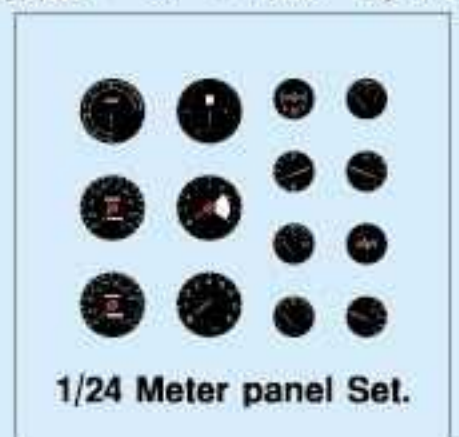

1/24.各種メーターパネル・3pデカール