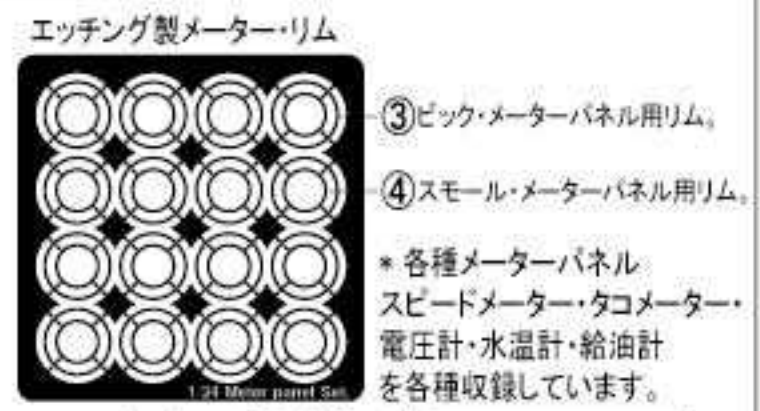

AS 新製品案内書 各種汎用性パーツ

Model Making Acu·Stion

企画・開発・製造元
モデルメイキング アク・ステオン
〒501-0425 岐阜県本巣郡北方町加茂317-7
TEL&FAX 058-324-2157
URL: http://www.acustion.com
(発売日:9月19日発送予定)
(価格は税込み、総額表示です。)

1/12.1/24.1/43 各種メーターパネル・セット

NEW

☆ 各スケール メーターパネル・セット (超精密エッチング&マイクロフィルム)
弊社の精密エッチング&マイクロフィルムによって造られてメーターパネルセットは、各種車のメーターに幅広く、活用できます。取付けガイドを参考に、ご利用下さい。

★ パーツ内容

★ 取付けガイド

このメーターパネル・セットは、各車のメーターパネルに、幅広くご利用できます。

★取付けポイント

- ①ハサミ等で綺麗に抜き切り取って下さい。又はデカールシールをご利用下さい。
- ②各種メーターパネル・カバーとして、ご利用下さい。
- ③ピック・メーターパネル用リムです。カッターナイフ等で丁寧に取り外して下さい。
- ④スモール・メーターパネル用リムです。カッターナイフ等で丁寧に取り外して下さい。

取扱い注意点:
当製品は、超精密パーツで構成されています。取り外しの際には半損・紛失には、十分に注意して、ご利用下さい。

※ 精密印刷
メーター・パネル
デカール1p収録
バージョンアップ!!

★マイクロフィルムパーツベック
超精密マイクロフィルム・セルフィルム製0.1mm

★エッチングパーツベック
超精密フォトリソエッチング・ステンレス製 0.1mm