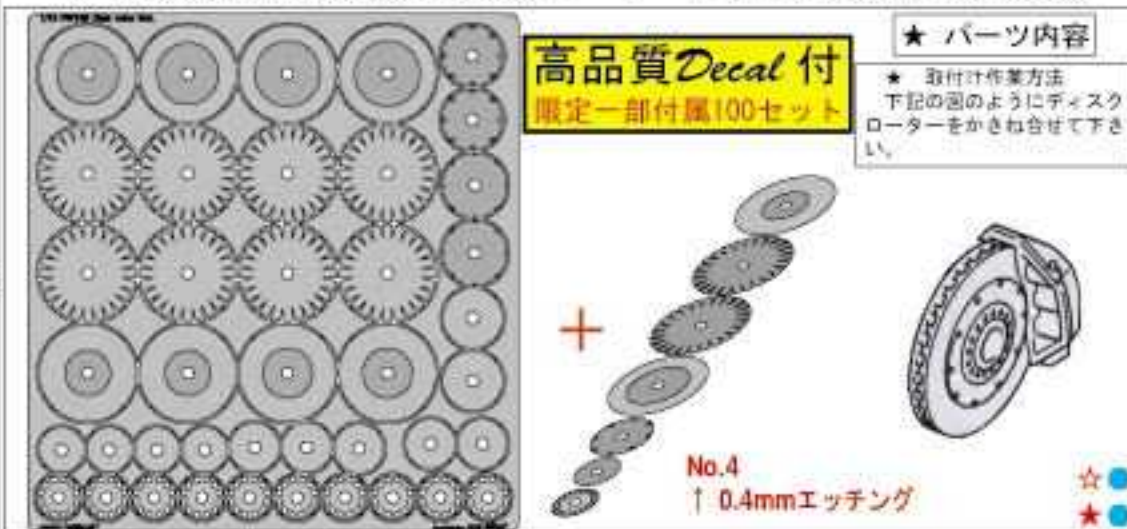

★ パーツ内容

- ★ 取付け作業方法
- 下記の図のようにディスクローターをかき合わせして下さい。

1/12 641/2 Center rock nut Set.

☆ T社対応 1/12 対応 センターロックナットセット(精密挽き物)

弊社最先端の技術、3次元切削方法で作られたセンターロックナットセットです。このセットを使用すればホイールの脱着可能となります。(スクリュー付シャフト入り。1台4セット)