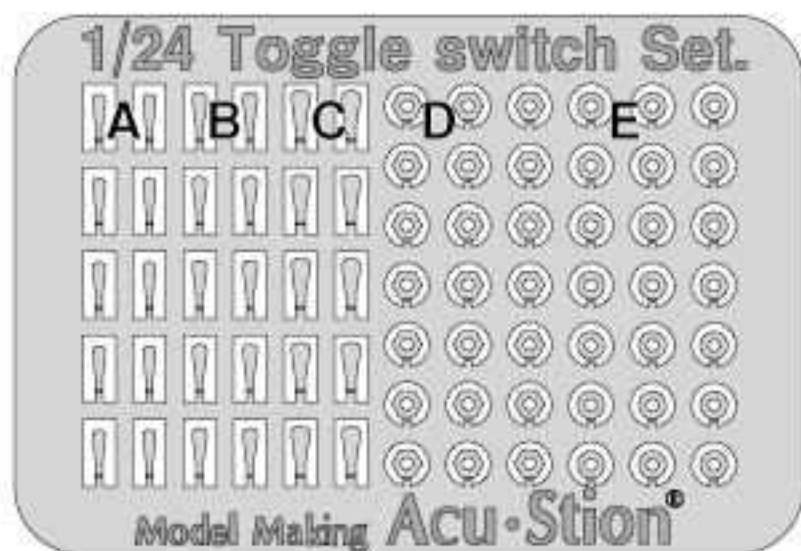

Acu·Stion社製 1/24.相当 各種 汎用性スイッチ セット

1/24 Toggle switch Set. ×6 pieces (Sawthing+etching)

1/24 ドグルスイッチセット×6 個入り (超精密挽き物+超精密エッチング)

こだわりのドグルスイッチセットです。超精密挽き物と超精密エッチングとの組み合わせで、多種類のパリエーションを、再現が出来ます。

→ 挽き物パーツに各エッチングパーツを取付けて下さい。