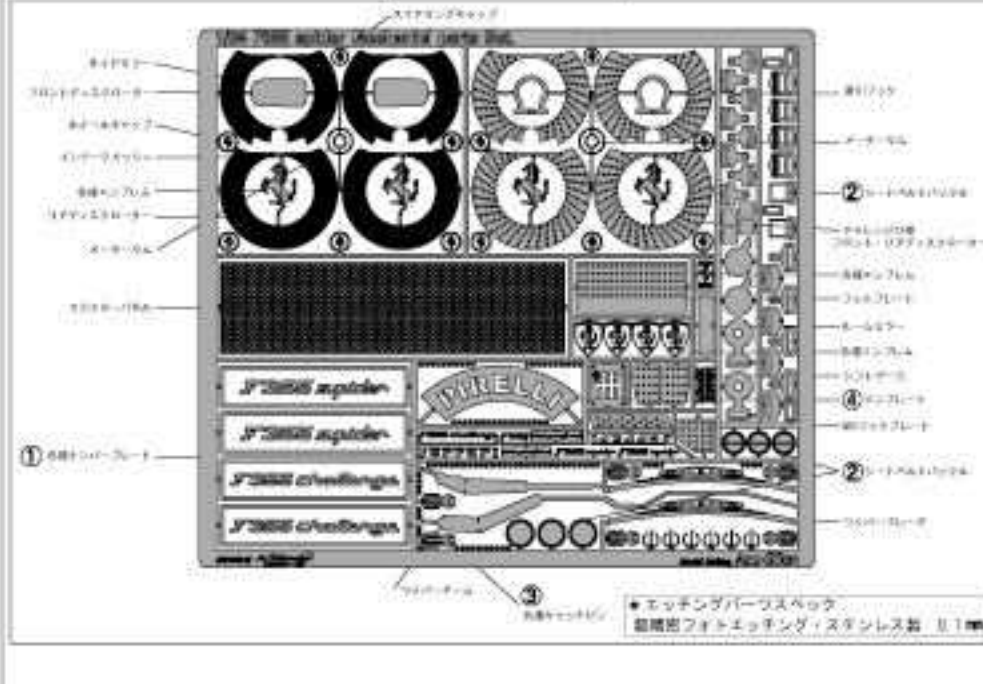

★ パーツ内容

● 1/24 F355 spider 対応メカニカルパーツセット

☆ F社対応 1/24 メカニカルパーツセット (超精密エッチング)

弊社の精密エッチングによって造られてメカニカルパーツセットは、各パーツに貼り合わせる事で、簡単にディテールアップが出来ます。また、チャレンジ仕様にもディテールアップ出来ます。お手元の資料を参考に仕上げてみてください。

★ パーツ内容

No.	商品名	数量
ATS-7652	1/24 フェラーリ F355 スパイダー メカニカルパーツセット	¥2,100
ATS-7651	1/24 フェラーリ F-355 ベルネッタ メカニカルパーツセット	¥2,100
ATS-7650	1/24 フェラーリ F-355 チャレンジデカール	¥2,100
ATS-7649	1/24 フェラーリ F-355 2点セット	¥4,000