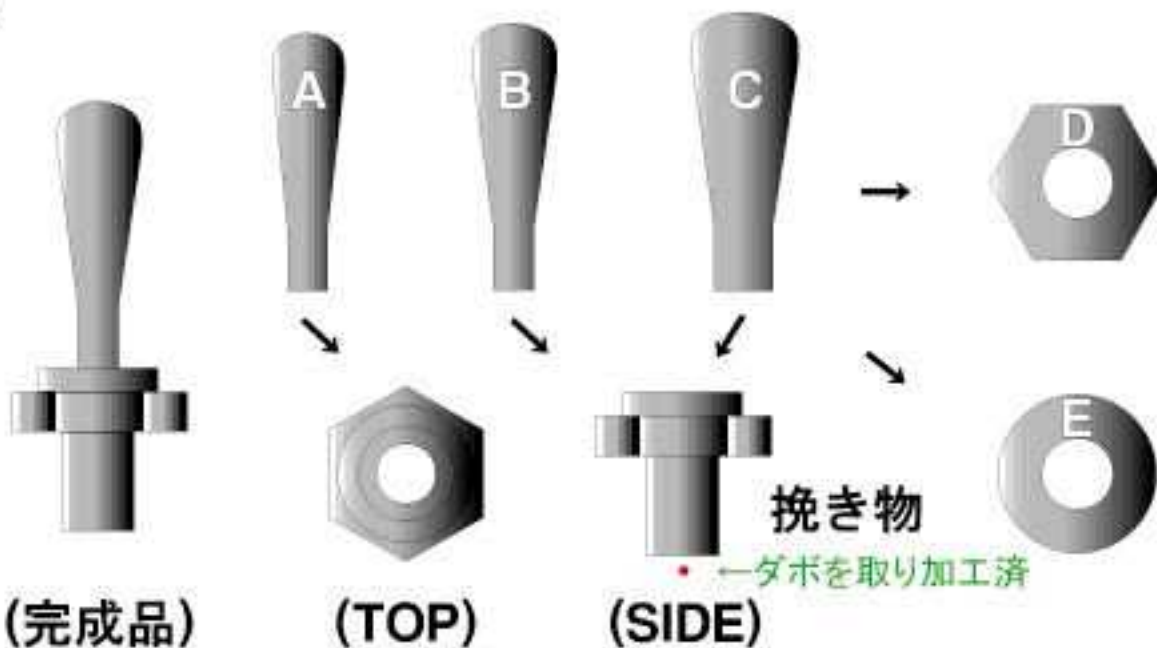

Acu·Stion社製 1/24.相当 各種 汎用性スイッチ セット

1/24 Toggle switch Set. ×6 pieces (Sawthing+etching)

1/24 ドグルスイッチセット×6 個入り (超精密挽き物+超精密エッチング)

こだわりのドグルスイッチセットです。超精密挽き物と超精密エッチングとの組み合わせで、多種類のパリエーションを、再現が出来ます。

→ 挽き物パーツに各エッチングパーツを取付けて下さい。