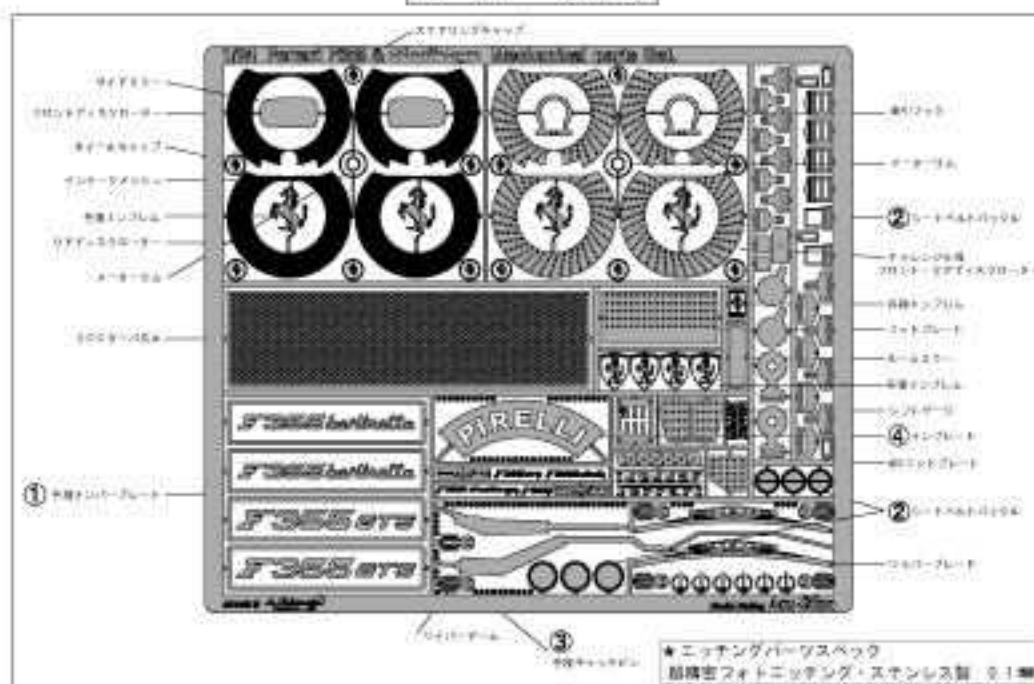

★ パーツ内容

● 1/24 F355 spider 対応メカニカルパーツセット

☆ F社対応 1/24 メカニカルパーツセット (超精密エッチング)

弊社の精密エッチングによって造られてメカニカルパーツセットは、各パーツに貼り合わせる事で、簡単にディテールアップが出来ます。また、チャレンジ仕様にもディテールアップ出来ます。お手元の資料を参考に仕上げてみてください。