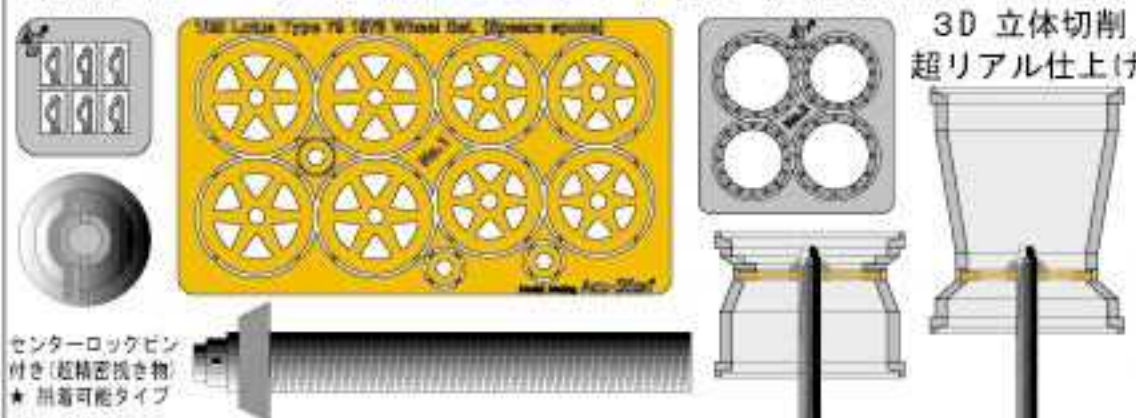

デカール収録 1/20 Lotus Type 79 1978 Wheel Set. 一例商品として.....

T社対応 1/20 ロータス タイプ79 1978 ホイールセット(超精密挽き物)

各種ホイールはデカールが収録されました。値段は据え置きです。

デカール収録の商品は、リストをご覧ください。

SPEEDLINE

SPEEDLINE 3N17033dS
SPEEDLINE 3N17033dS
SPEEDLINE 3N17033dS
SPEEDLINE 3N17033dS
SPEEDLINE 3N17033dS

1/20 スケール

1/24 Light Set.

Acu-Stion 社対応 1/24 ライトセット
コーティング加工済み(左右1セット入り)