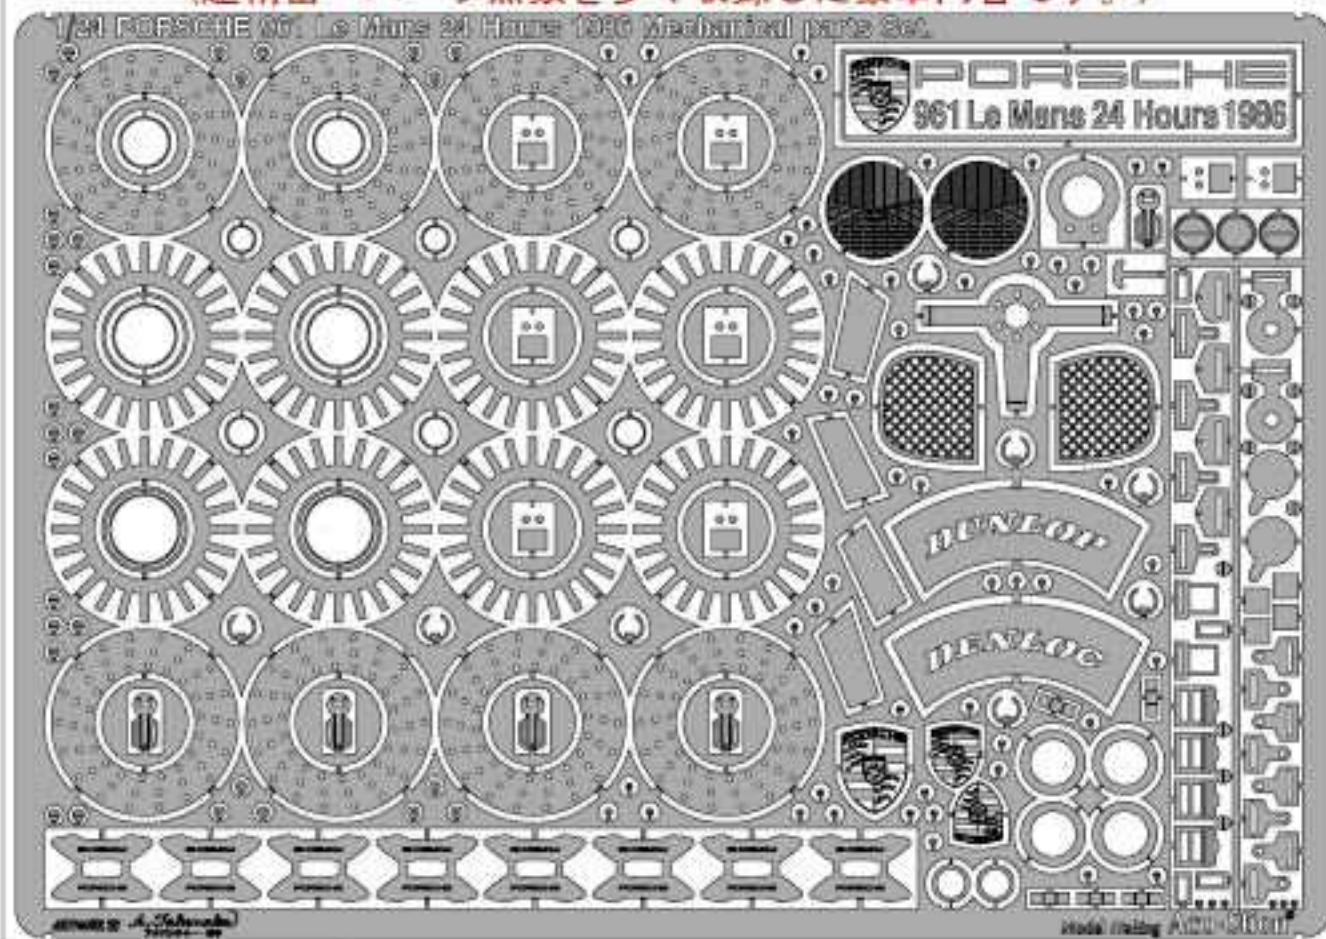

★ パーツ内容 & 各. 部品内容

(超精密・パーツ点数を多く収録した豪華内容です。)

★ エッチングパーツスペック

超精密フォトエッチング・ステンレス製 0.1mm

1/24 PORSCHE 961 Le Mans 24 Hours 1986 Light Set.

T社対応 1/24 ポルシェ 961 1986ルマン ライトセット

↓バキュームパーツ (左右1セット入り)

↓キャストパーツ