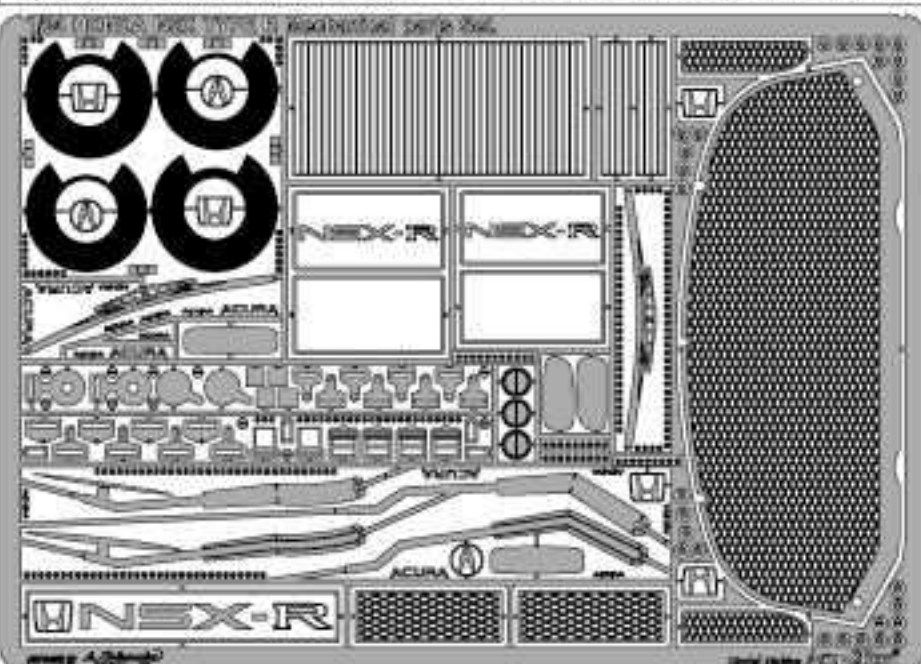

T社対応 1/24 ホンダ NSX タイプR メカニカルパーツ 1セット

(超精密エッチング)

T社対応 1/24 ホンダ NSX ATS-7315 (関連商品) メカニカルパーツ 1セット

←(超精密・パーツ点数を多く収録した豪華内容です。)