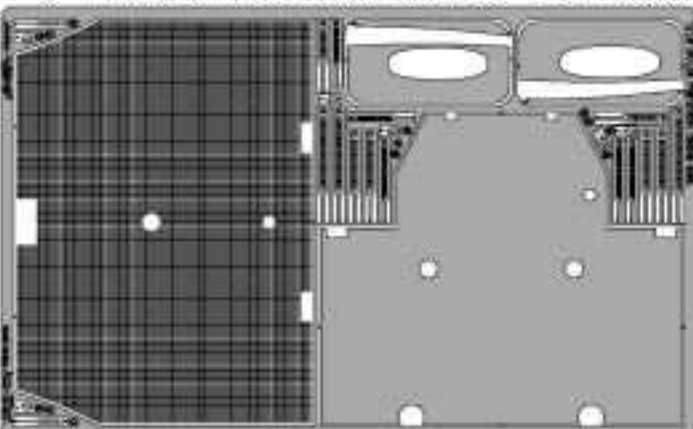

☆ T社対応 1/12 641/2 ウィンドシールド(バキュームフォーム)

No.1 A・プロスト
又は No.2 N・マンセル
を選択して下さい。

NEW 1/12 641/2 Air funnel×12

☆ T社対応 1/12 641/2 エアーファンネル×12(精密挽き物)

NEW 1/12 641/2 Partition plate Set.

☆ T社対応 1/12 641/2 隔壁板 セット(超精密エッチング)