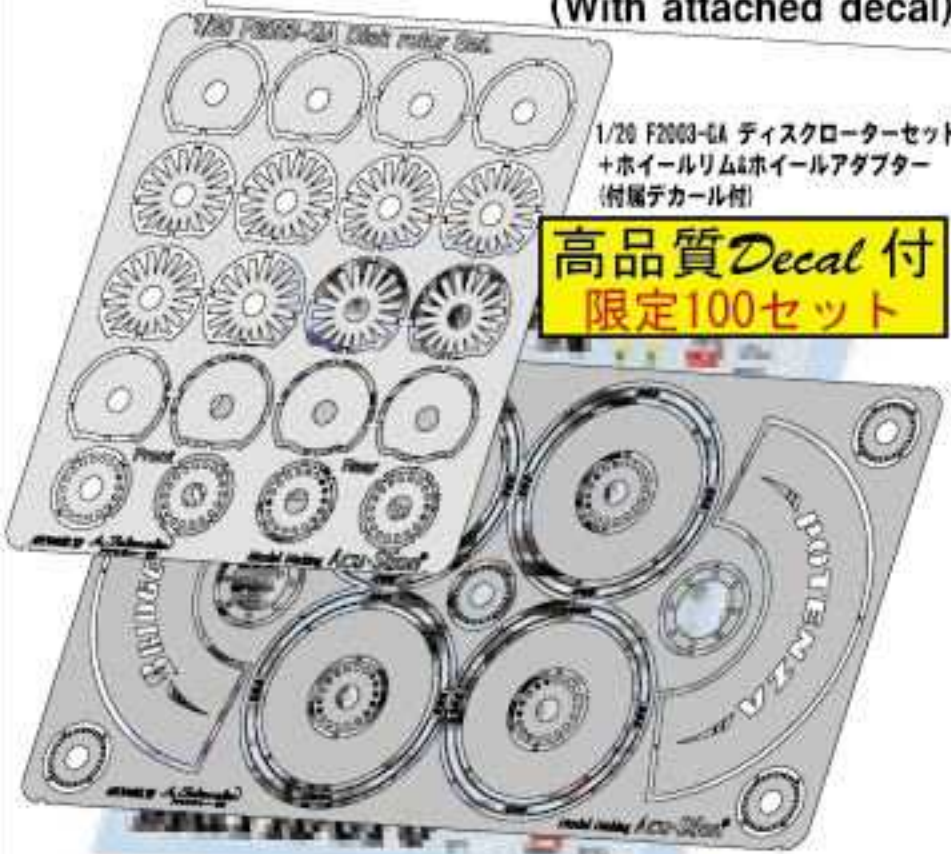

NEW 1/20 F2003-GA Disk rotor Set. + Wheel rim & Wheel adaptor (With attached decal)

高品質Decal付
限定100セット

NEW 1/20 F2003-GA Wing Set.

F社対応 1/20 F2003-GA ウィングセット(洋白製・超精密エッチング)