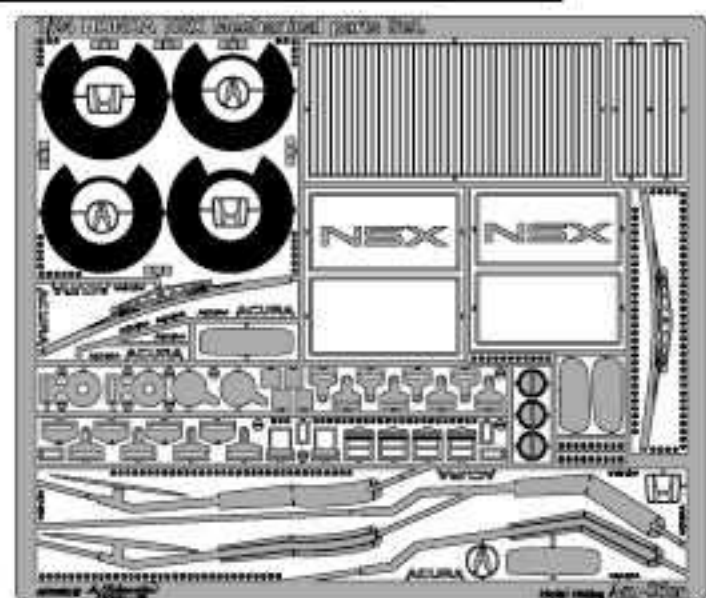

1/24 HONDA NSX TYPE Mechanical parts Set.

No.	NEW 商品名	数量
ATS-9183	1/24 ポルシェ 961 1986ルマン メカニカルパーツセット	¥2,400
ATS-9252	1/24 ポルシェ 961 1986ルマン ライトセット	¥1,600
ATS-9253	1/24 ポルシェ 961 1986ルマン メカニカルパーツ 2点セット	¥3,900
ATS-7771	1/24 ポルシェ 959 メカニカルパーツセット	¥1,500
ATS-9184	1/24 ホンダ NSX タイプR メカニカルパーツセット	¥2,200
ATS-7315	1/24 ホンダ NSX メカニカルパーツセット	¥2,000