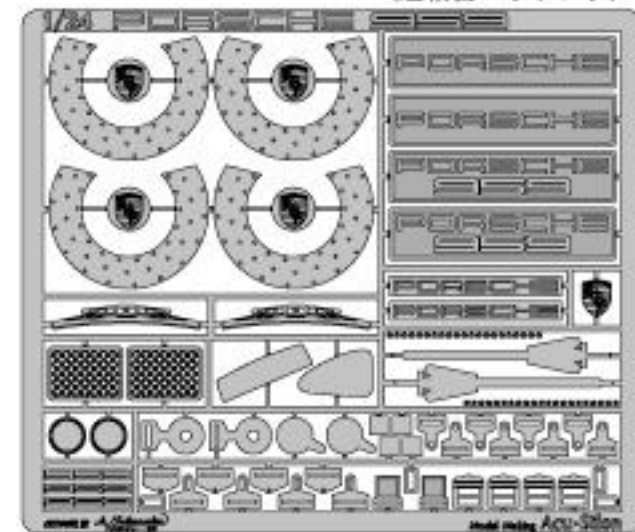

T社対応 各種1/24 ポルシェ ディテールアップパーツセット

1/24 PORSCHE 961 Le Mans 24 Hours 1986 Mechanical parts Set.

ATS-7771 (関連商品)

1/24 PORSCHE 959 Mechanical parts Set.

T社対応 1/24 ポルシェ 959 メカニカルパーツセット (超精密エッチング)

★ パーツ内容 & 取付けガイド

★エッチングパーツスペック
超精密フォトリソエッチング・ステンレス製 0.1mm

(超精密・パーツ点数を多く収録した豪華内容です。)

NEW Now Printing ATS-9183 7月発売予定

①タイヤテンプレート (Tire template)	⑩サイドインテークメッシュ (Side intake mesh)
②Aキャッチピン (A catchpin)	⑪ディスクローター&キャリパー (Disk rotor & caliper)
③ステアリング (Steering)	⑫ルームミラー (Room mirror)
④エンブレム (Emblem)	⑬ネームプレート (Name plate)
⑤メーターパネル (Meter panel)	⑭ワイパーブレード (Wiper braid)
⑥Bキャッチピン (B catchpin)	⑮ワイパーアーム (Wiper arm)
⑦ホイールバラスト (Wheel ballast)	⑯各種キャッチピン (Each catchpin)
⑧サイドミラー (Side mirror)	⑰シートベルトバックル (Seat belt buckle)
⑨ラジエーターパネル (Radiator panel)	⑱キルスイッチ (Kill switch)