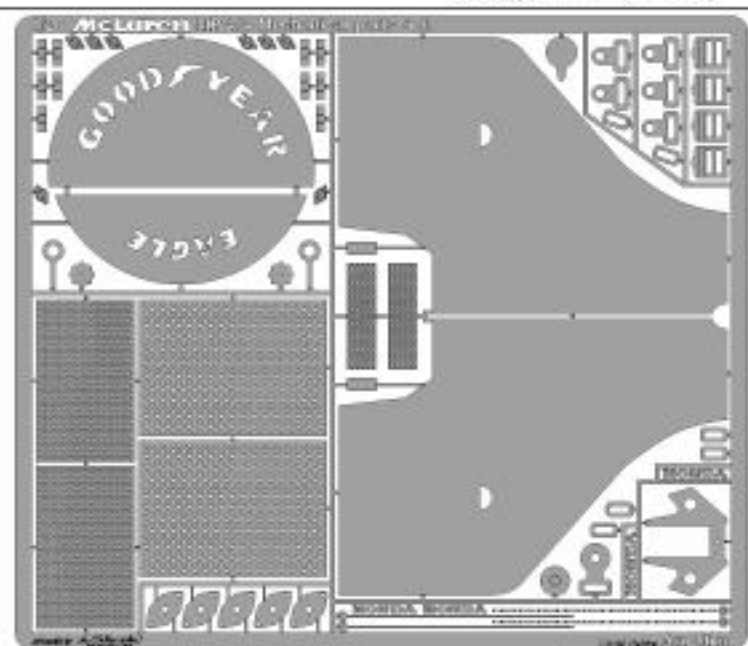

1/20 MP4/4 Mechanical parts Set.

☆ T社対応 1/120 MP4/4 メカニカルパーツセット
 (超精密エッチング)

1/20 MP4/7 Mechanical parts Set.

☆ T社対応 1/120 MP4/7 メカニカルパーツセット
 (超精密エッチング)

1/12 MP4/6 Mechanical parts Set.

☆ T社対応 1/12 MP4/6 メカニカルパーツセット(超精密エッチング)