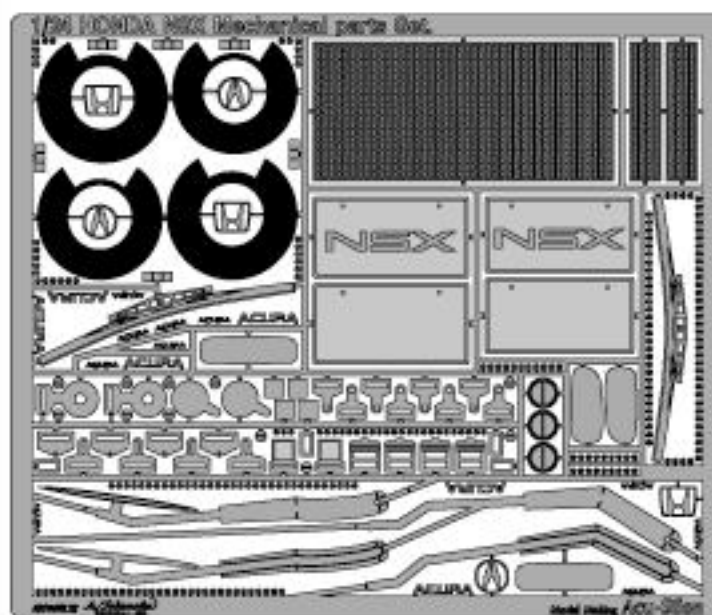

(超精密・パーツ点数を多く収録した豪華内容です。)

Now Printing

- | | |
|-----------------------------|--|
| ①タイヤテンプレート (Tire template) | ⑩サイドインテークメッシュ (Side intake mesh) |
| ②Aキャッチピン (A catchpin) | ⑪ディスクローター&キャリパー (Disk rotor & caliper) |
| ③ステアリング (Steering) | ⑫ルームミラー (Room mirror) |
| ④エンブレム (Emblem) | ⑬ネームプレート (Name plate) |
| ⑤メーターパネル (Meter panel) | ⑭ワイパーブレード (Wiper blade) |
| ⑥Bキャッチピン (B catchpin) | ⑮ワイパーアーム (Wiper arm) |
| ⑦ホイールバラスト (Wheel ballast) | ⑯各種キャッチピン (Each catchpin) |
| ⑧サイドミラー (Side mirror) | ⑰シートベルトバックル (Seat belt buckle) |
| ⑨ラジエーターパネル (Radiator panel) | ⑱ハッチバックメッシュ (Hatchback mesh) |