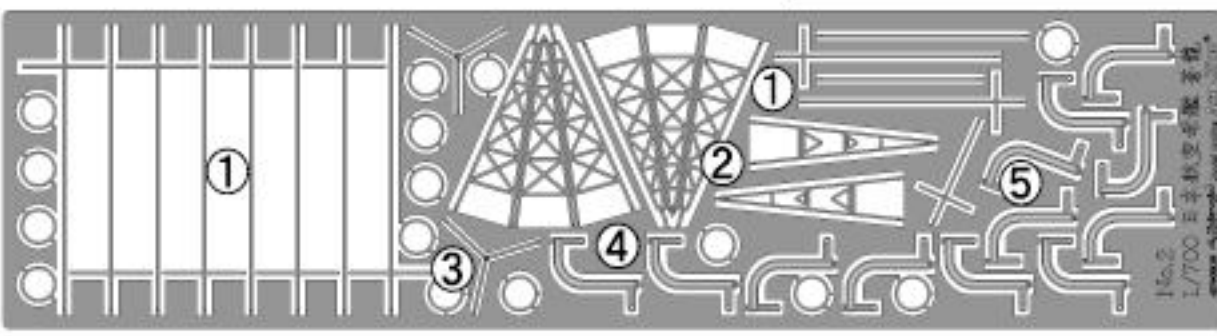

★ パーツ内容 及び 各名称

★ エッチングパーツスペック
超精密フォトエッチング・ステンレス製 0.2mm

副要・ディテールアップ No.2・アンテナ & ラジアルダビット パーツセット

- ① アンテナ
- ② アンテナベース
- ③ 風量計三脚ベース
- ④ 風量計アンテナ
- ⑤ ラジアルダビット