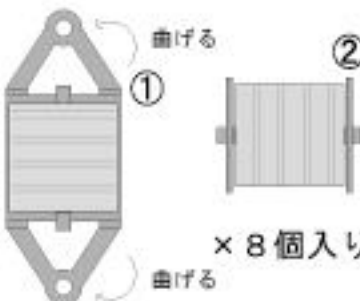

**1/700 日本航空母艦 翔鶴 対応
ディテールアップパーツセット**

★ T社対応 1/700 Japanese Aircraft Carrier Shokaku
(超精密エッチング)

1/700 日本航空母艦 翔鶴
Japanese Aircraft Carrier Shokaku

**1/700 日本航空母艦 瑞鶴 対応
ディテールアップパーツセット**

★ T社対応 1/700 Japanese Aircraft Carrier Zuikaku
(超精密エッチング)

1/700 日本航空母艦 瑞鶴
Japanese Aircraft Carrier Zuikaku

1/700 1.8・1.6・1.2mm ワイヤーウインチ ×8セット

★ 汎用性 1/700 1.8・1.6・1.2mm Wire winch ×8 Set. (超精密・挽き物 & エッチング)

★ パーツ内容 及び 各名称

空母をはじめ戦艦に搭載されている、ワイヤーウインチを超・精密挽き物&エッチングで構成されています。用途に合わせて 各サイズを用意いたしました。(各3サイズ×8セット入り)

×8個入り

1/350 & 1/700 菊花紋章セット & 菊花紋章完成品(24金メッキ)

★ 汎用性 1/350 & 1/700 Japanese ship blazon Set. (超精密エッチング & 挽き物)
弊社の超精密エッチング&挽き物パーツで、立体的な菊花紋章セットです。材質は、真鍮製でハンダ付け及びポリシングをする事によってゴールド調を再現致します。なお、更に追求される方は、24金メッキを施した完成品も用意。サイズは大小の2種類用意致しました。

★ パーツ内容 及び 各名称

★ 取付けガイド

上図の様に、エッチング&挽き物&真鍮板で組立てて下さい。接着にはハンダ付けをお勧め致します。更に、丹念にポリシングをすればゴールド調がリアル再現致します。

お知らせ!!
完成品は、限定
各100個生産
完成!!

1/700 はしご・手摺 セット (波型)

★ 汎用性 1/700 Ladder & Handrail Set. (Waves type) (超精密エッチング)

★ パーツ内容 及び 各名称

1/700 作業用足場 セット

★ 汎用性 1/700 対応 ディテールアップパーツセット(超精密エッチング)
弊社の精密エッチングによって作られた作業用足場 セットは、船艦に取付ける事で船艦にディテールアップが出来ます。お手元の資料およびガイドを、参考に各パーツを取付けて下さい。

★ パーツ内容 及び 各名称

★ 取付けガイド

左図の様に、作業用足場のステーです。主艦橋・煙突部・砲塔部等の、お好きな所に、取付けて下さい。
★取付けポイント
①各パーツは適当な長さに切って、ご利用下さい。ピンバイスで穴を開けて、差込んで下さい。

1/700 はしご・手摺 セット

★ 汎用性 1/700 Ladder & Handrail Set. (超精密エッチング)

★ パーツ内容 及び 各名称

1/700 汎用性、手摺付きはしご セット

★ 汎用性 1/700 Ladder with Handrail Set. (超精密エッチング)

★ パーツ内容 及び 各名称

1/700 アンテナセット (航空母艦タイプ) 対応 ディテールアップパーツセット

★ 汎用性 1/700 対応 ディテールアップパーツセット(超精密エッチング)
当製品は、0.2tステンレス材を用いて製作されています。発売リパーツに収録されていますアンテナベースに差込むだけで精密感あるアンテナが再現いたします。

★ パーツ内容 及び 各名称

★ 取付けポイント

①各サイズのアンテナが収録されています。使用にあわせてチョイスして下さい。パーツは極細なので、曲げない様に丁寧に取扱い下さい。