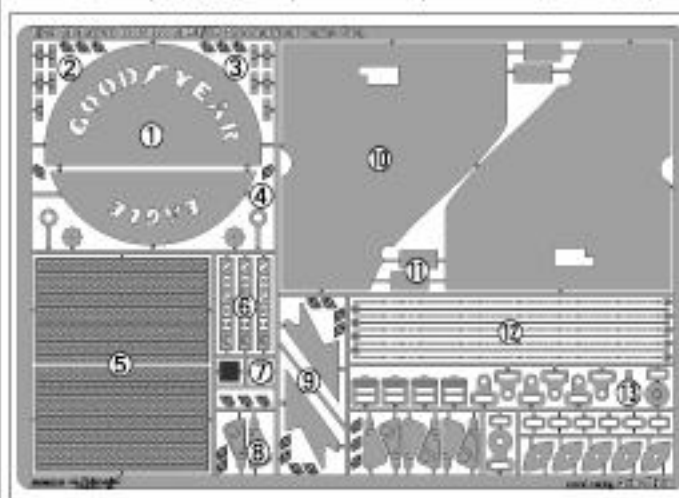

1/20 MP4/5B Mechanical parts Set.

☆ T社対応 1/20 MP4/5B メカニカルパーツセット (超精密エッチング)

- ① タイヤテンプレート (Tire template)
- ② キャッチピン (Catchpin)
- ③ ホイールバラスト (Wheel balast)
- ④ キルスイッチ (Kill switch)
- ⑤ ラジエーターパネル (Radiator panel)
- ⑥ エンジンエンブレム (Engine emblem)
- ⑦ 反射板 (Reflect panel)
- ⑧ サスペンションベース (Suspension base)
- ⑨ ジャッキアップステー (Jack up assist)
- ⑩ 耐熱板 (Heatproof panel)
- ⑪ サイドミラー (Side mirror)
- ⑫ ホースバンド (Hose band)
- ⑬ シートベルトバックル (Seat belt buckle)

商品No.	商品名	数量	商品No.	商品名	数量
DTA-0043	1/12 マルポロデカルセット	¥2,200	ATS-8116	1/12 MP4/6 2点セット	¥5,500
DTA-0044	1/20 マルポロデカルセット	¥1,700	ATS-8186	1/12 MP4/6 3点セット	¥8,400
ATS-7528	1/20 エアーファンネル×12	¥1,900	ATS-8187	1/12 MP4/6 4点フルセット	¥10,500
ATS-7530	1/20 MP4/4 メカニカルパーツセット	¥2,300	ATS-8594	1/12 F-1 仕様 ディスクローター セット	¥4,000
ATS-8105	1/20 MP4/4 2点セット	¥3,900	ATS-7529	1/20 MP4/7 メカニカルパーツセット	¥2,200
ATS-8106	1/20 MP4/4 3点セット	¥8,300	ATS-8117	1/20 MP4/7 2点セット	¥3,800
ATS-8107	1/20 MP4/4 5点フルセット	¥11,800	ATS-8118	1/20 MP4/7 3点セット	¥8,200
ATS-8108	1/20 MP4/5B メカニカルパーツセット	¥2,300	ATS-8119	1/20 MP4/7 5点フルセット	¥11,700
ATS-8109	1/20 MP4/5B 2点セット	¥3,900	ATS-7522	1/20 MP4/13 メカニカルパーツセット	¥2,100
ATS-8110	1/20 MP4/5B 3点セット	¥8,300	ATS-7521	1/20 MP4/13 ウイングセット	¥2,100
ATS-8112	1/20 MP4/5B 5フルセット	¥11,800	ATS-7520	1/20 MP4/13 センターロックナット&シャフトセット	¥3,100
ATS-8113	1/12 MP4/6 メカニカルパーツセット	¥3,400	ATS-7519	1/20 MP4/13 エアーファンネル×10	¥1,700
ATS-8114	1/12 MP4/6 エアーファンネル×12	¥3,100	ATS-7518	1/20 MP4/13 フェーラーキャップ	¥2,100
ATS-8115	1/12 MP4/6 センターロックナット&エアバルブセット(各4ヶ入り)	¥2,100