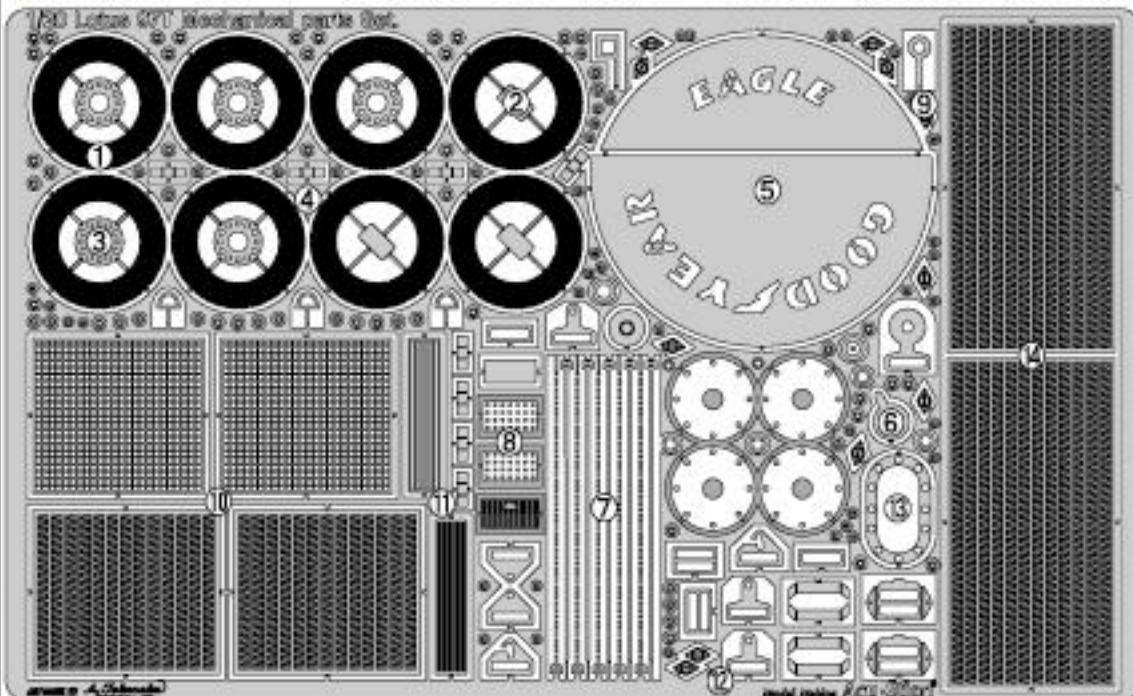

1/20 Lotus 97T Mechanical parts Set. ☆

※ F社対応 1/20 ロータス 97T メカニカルパーツセット(超精密エッチング)