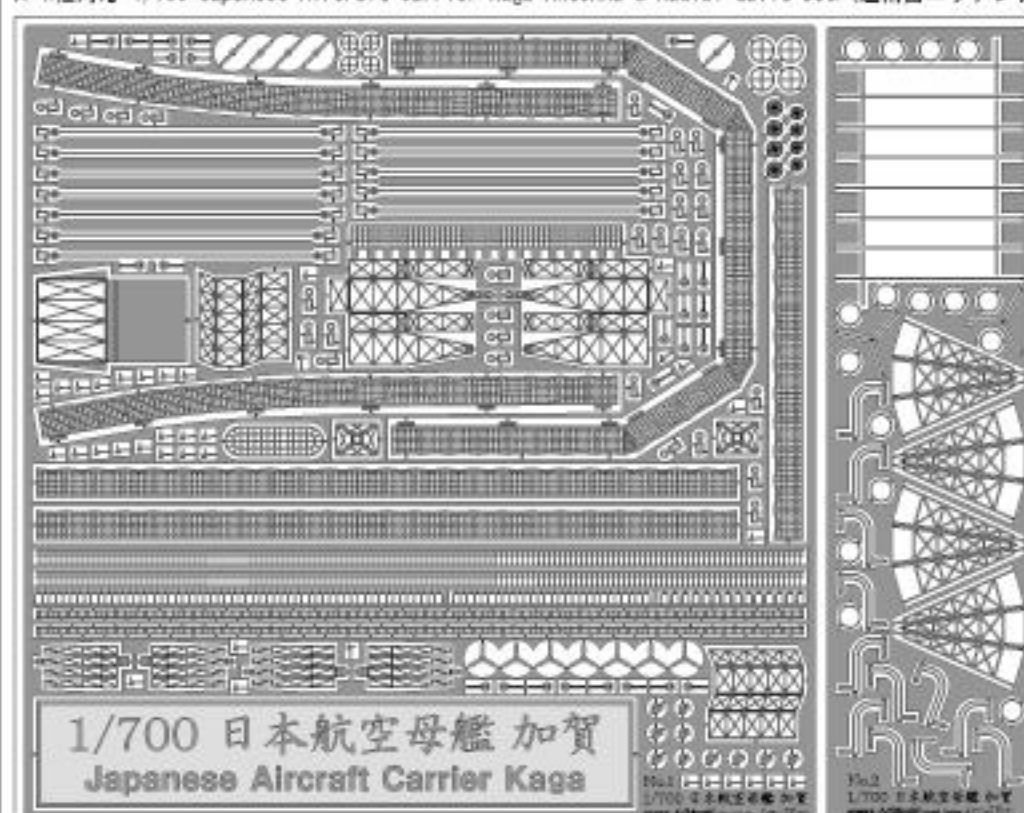

1/700 日本航空母艦 加賀
Japanese Aircraft Carrier Kaga