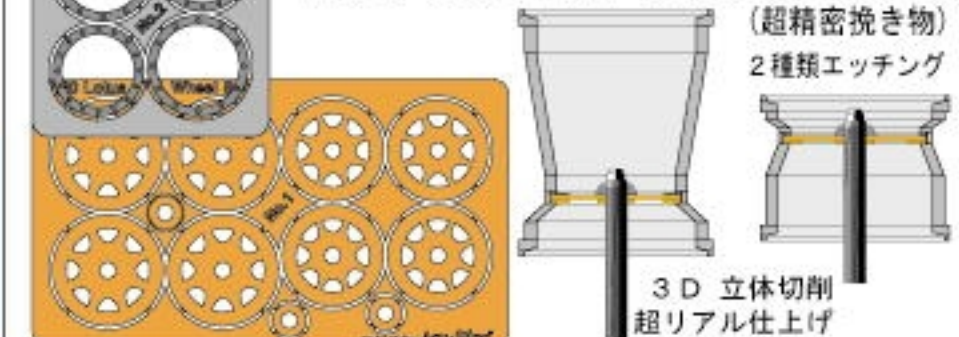

1/20 Lotus 97T Disk rotor Set. ☆

※ F社対応 1/20 ロータス 97T ディスクローターセット(超精密エッチング)

1/20 Lotus 97T Mechanical parts Set. ☆

※ F社対応 1/20 ロータス 97T メカニカルパーツセット(超精密エッチング)

1/20 Lotus 97T Wheel Set. ☆

1/20 ロータス 97T ホイールセット(4本スポーク)