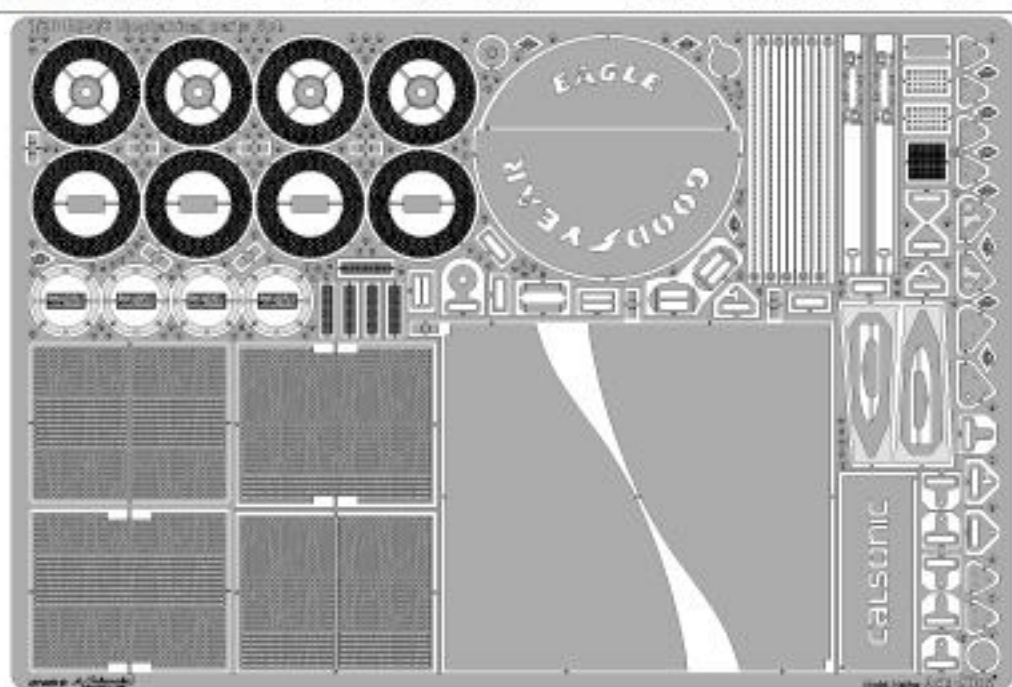

◎ 定番商品タイヤのマーキングテンプレートです。ピースコンでエアーブラシを施せば、実車同様なペイントを再現します。

1/20 MP4/6 Mechanical parts Set.

★● F社対応 1/20 MP4/6 メカニカルパーツセット (超精密エッチング)

1/20 MP4/6 Decal

★● 1/20 MP4/6 デカール (シルクスクリーン印刷・スライドデカールシール)
 ※ 定番のスポンサーデカールをはじめ、セナ限定仕様デカールを収録した、お徳用スライドデカールシールです。