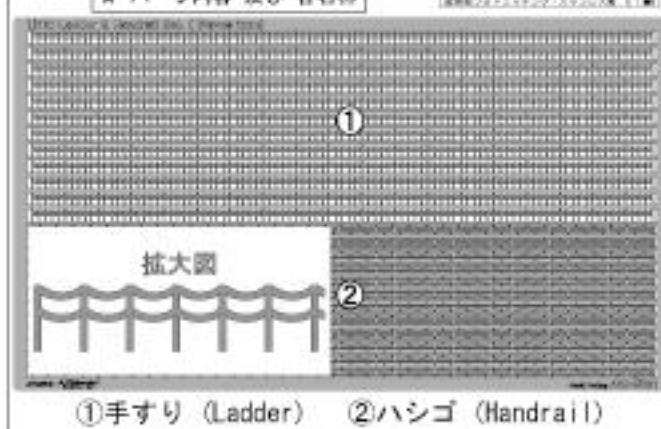

★ パーツ内容 及び 各名称

①手すり (Ladder) ②はしご (Handrail)