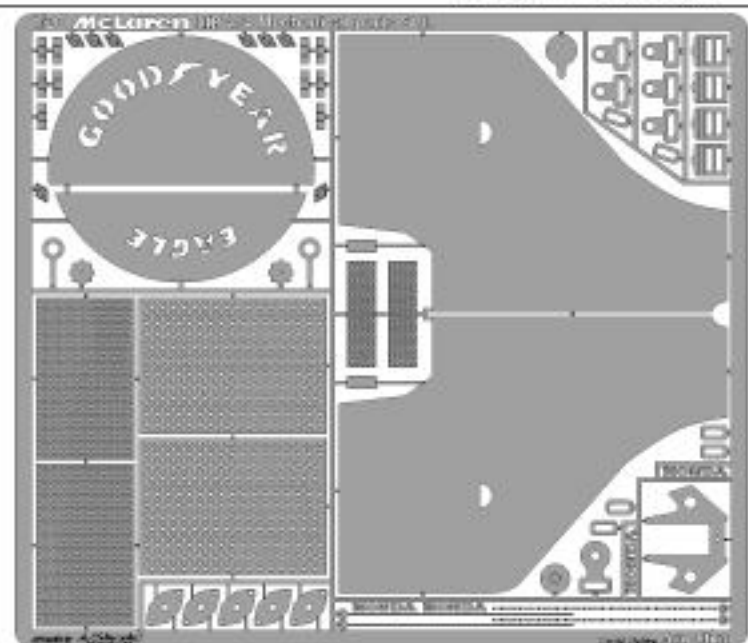

従来品案内書 MP4/~.シリーズ

Model Making Acu·Stion

企画・開発・製造元
モデルメイキング アク・ステオン
〒501-0425 岐阜県本巣郡北方町加茂317-7
TEL&FAX 058-324-2157
URL: http://www.acustion.com
(発売日:6月19日発送予定)
(価格は税込み、総額表示です。)

1/12 & 1/20 MP4/4.4/5B.4/6.4/7 ディテールアップパーツ

1/20 MP4/4 Mechanical parts Set.

☆ T社対応 1/20 MP4/4 メカニカルパーツセット (超精密エッチング)