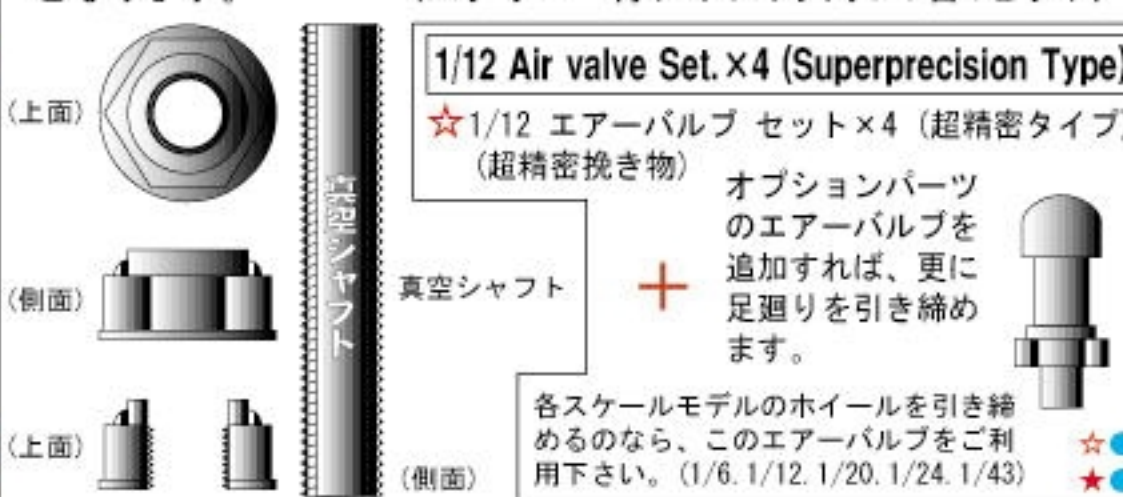

NEW 1/12 MP4/6 Center rock nut Set.

☆☆ T社対応 1/12 MP4/6 センターロックナットセット(超精密挽き物)

弊社最先端の技術、3次元切削方法で作られたセンターロックナットセットです。このセットを使用すればホイールの脱着可能となります。(スクリュー付シャフト入り。1台4セット)

1/12 Air valve Set. x4 (Superprecision Type)

☆☆ 1/12 エアーバルブセットx4 (超精密タイプ)(超精密挽き物)

オプションパーツのエアーバルブを追加すれば、更に足廻りを引き締めます。

各スケールモデルのホイールを引き締めるのなら、このエアーバルブをご利用下さい。(1/6. 1/12. 1/20. 1/24. 1/43)

NEW 1/12 MP4/6 Air funnel x12

☆☆ T社対応 1/12 MP4/6 エアーファンネルx12 (超精密挽き物)