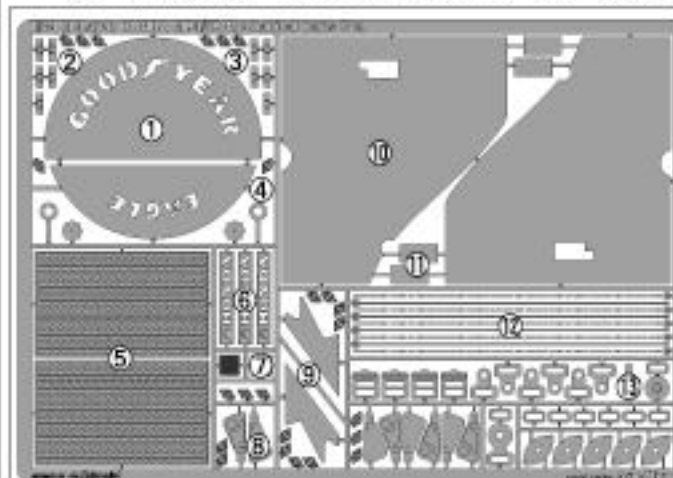

1/20 MP4/5B Mechanical parts Set.

☆ T社対応 1/20 MP4/5B メカニカルパーツセット(超精密エッチング)

① タイヤテンプレート (Tire template)
② キャッチピン (Catchpin)
③ ホイールバラスト (Wheel balast)
④ キルスイッチ (Kill switch)
⑤ ラジエーターパネル (Radiator panel)
⑥ エンジンエンブレム (Engine emblem)
⑦ 反射板 (Reflect panel)
⑧ サスペンションベース (Suspension base)
⑨ ジャッキアップステー (Jack up assist)
⑩ 耐熱板 (Heatproof panel)
⑪ サイドミラー (Side mirror)
⑫ ホースバンド (Hose band)
⑬ シートベルトバックル (Seat belt buckle)