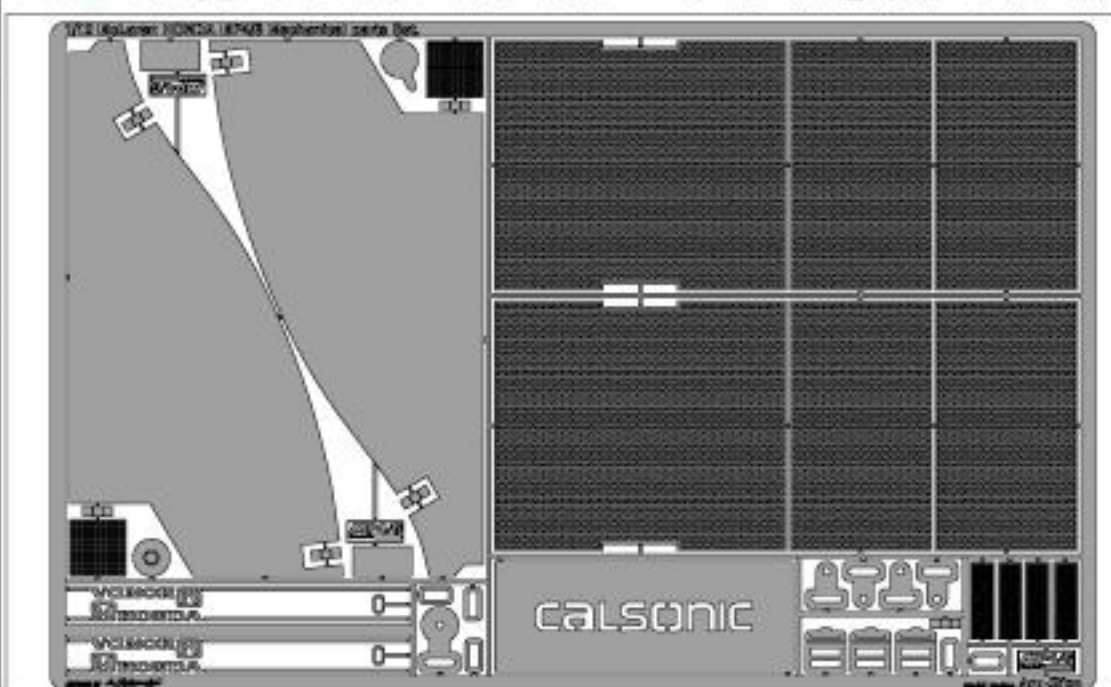

Now Printing

各ドライバーのイニシャルとMP4/6の車体スペックをエッチング&塗装で再現いたしました。展示台のデータプレートにご利用下さい。

No.1 A・セナ 仕様

No.2 G・ベルガー 仕様

NEW 1/12 MP4/6 Mechanical parts Set.

☆☆ T社対応 1/12 MP4/6 メカニカルパーツセット(超精密エッチング)

NEW 1/12 MP4/6 Wind Shield