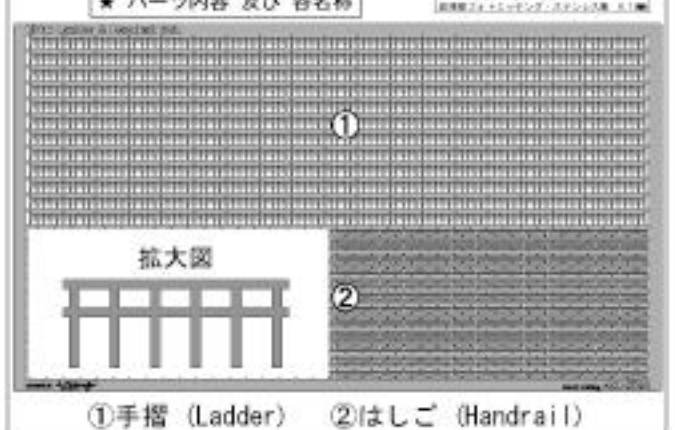

左図の様に、作業用足場のステーです。主艦橋・煙突部・砲塔部等の、お好きな所に、取付けて下さい。
★取付けポイント
①各パーツは適当な長さに切って、ご利用下さい。ピンバイスで穴を開けて、差込んで下さい。

↓ 拡大図

1/700 はしご・手摺 セット

★ 汎用性 1/700 Ladder & Handrail Set. (超精密エッチング)

★ パーツ内容 及び 各名称

①手摺 (Ladder) ②はしご (Handrail)