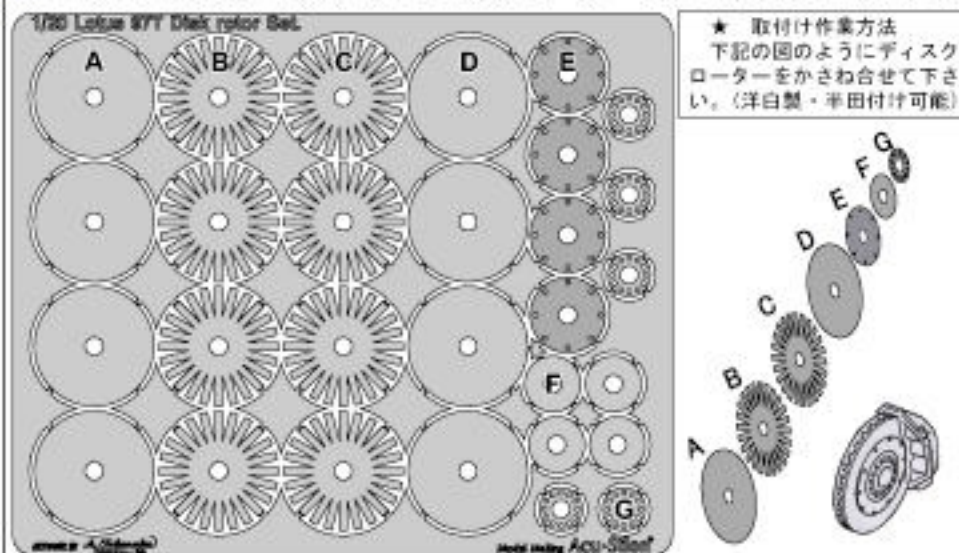

AG 新製品案内書 97T 追加・詳細案内書

Model Making Acu·Stion®

企画・開発・製造元
モデルメイキング アク・ステオン
〒501-0425 岐阜県本巣郡北方町加茂317-7
TEL&FAX 058-324-2157
URL: http://www.acustion.com
(発売日:6月19日発送予定)
(価格は税込み、総額表示です。)

F社対応 1/20 Lotus 97T ディテールアップパーツ&トランスセット

1/20 Lotus 97T Disk rotor Set. ☆

※ F社対応 1/20 ロータス 97T ディスクローターセット(超精密エッチング)