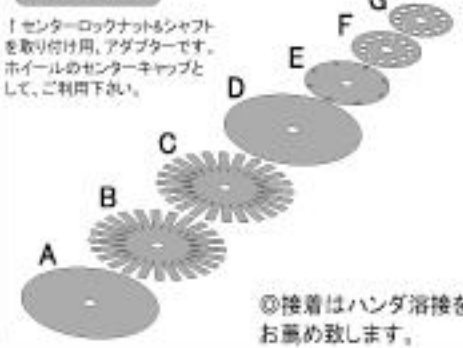

Now Printing

各ドライバーのイニシャルとMP4/6の車体スペックをエッチング&塗装で再現いたしました。展示台のデータプレートにご利用下さい。

No.1 A・セナ仕様
 No.2 G・ベルガー仕様

1/20 MP4/6 Wind Shield

★ F社対応 1/20 MP4/6 ウィンドシールド (A・セナ仕様)

★ F社対応 1/20 MP4/6 ウィンドシールド (G・ベルガー仕様)

※バキュームフォームによる薄型シールドです。No.1 or No.2

(No.1 A・セナ仕様)

OR

(No.2 G・ベルガー仕様)

1/20 MP4/6 Disk rotor Set.

★ F社対応 1/20 MP4/6 ディスクローターセット (超精密エッチング)

★ 取付け作業方法
 下記の図のようにディスクローターをかさね合わせて下さい。

↑センターロックナットとシャフトを取り付け用、アダプターです。ホイールのセンターキャップとして、ご利用下さい。

◎接着はハンダ溶接をお薦め致します。