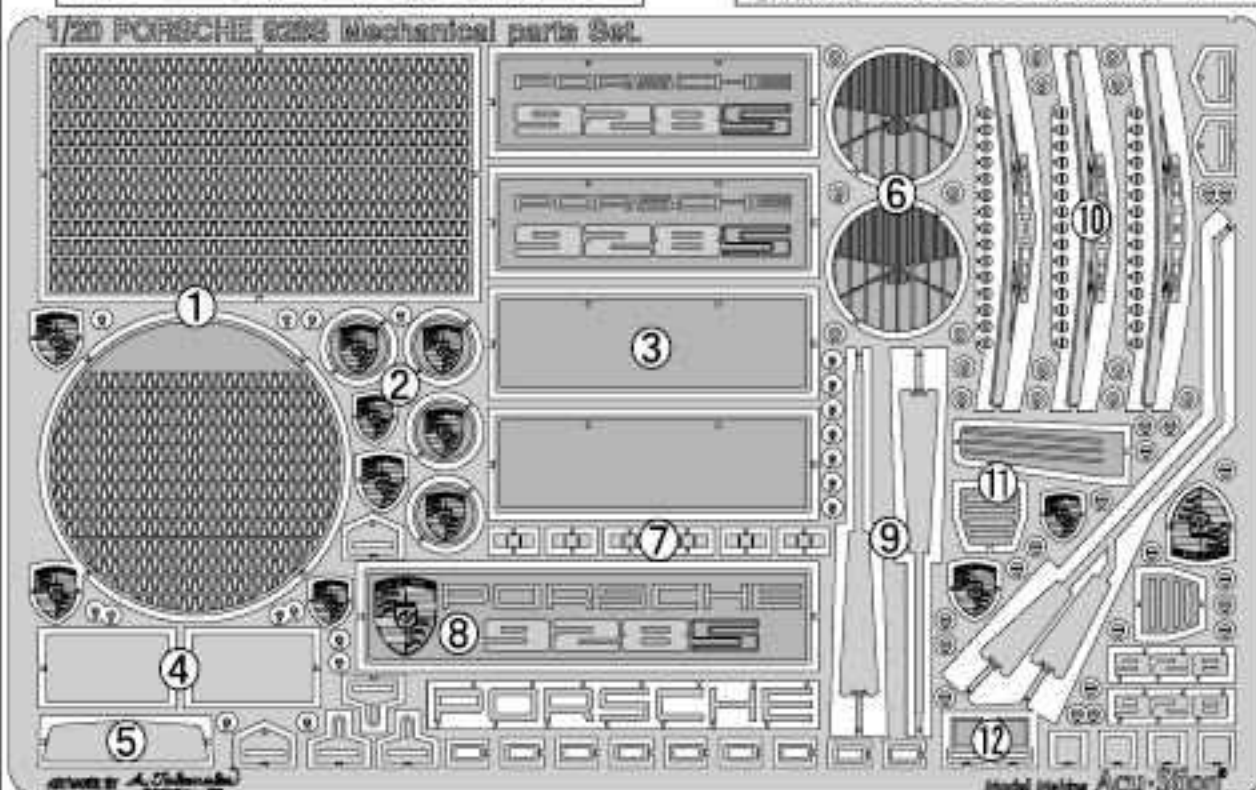

★ パーツ内容 & 取付けガイド

★ エッチングパーツスペック

超精密フォトエッチング・ステンレス製 0.1mm

1/20 PORSCHE 928S Mechanical parts Set. Option

↑ オプションパーツ追加 !!

1 ラジエターパネル (Radiator panel)	7 ホイール (ラスト) (Wheel (last))	11 ナンバープレート (Number plate)	15 ウォーターアーム (Water arm)
2 ホイール (ラスト) (Wheel (last))	8 ネームプレート (Name plate)	12 サイドミラー (Side mirror)	16 ウォーターブレード (Water blade)
3 ナンバープレート (Number plate)	9 フライバーアーム (Flyer arm)	13 サイドミラー (Side mirror)	17 ABCペダル (ABC pedal)
4 サイドミラー (Side mirror)	10 フライバーブレード (Flyer blade)	14 リアミラー (Rear mirror)	18 シートベルト (シクル) (Seat belt (cycle))
5 リアミラー (Rear mirror)	11 ABCペダル (ABC pedal)	15 ウォーターブレード (Water blade)	
6 ライト反射板 (Light reflect plate)	12 サイドベルト (シクル) (Seat belt (cycle))		

No.	NEW 商品名	数量	価格
ATS-9183	1/24 ポルシェ 961 1986ルマン メカニカルパーツセット	2,400	¥2,400
ATS-9252	1/24 ポルシェ 961 1986ルマン ライトセット	1,600	¥1,600
ATS-9253	1/24 ポルシェ 961 1986ルマン メカニカルパーツ 2点セット	3,900	¥3,900
ATS-9295	1/20 ポルシェ 928S メカニカルパーツセット	2,300	NEW ¥2,300
ATS-7771	1/24 ポルシェ 959 メカニカルパーツセット	1,500	¥1,500
ATS-9184	1/24 ホンダ NSX タイプR メカニカルパーツセット	2,200	¥2,200
ATS-7315	1/24 ホンダ NSX メカニカルパーツセット	2,000	¥2,000