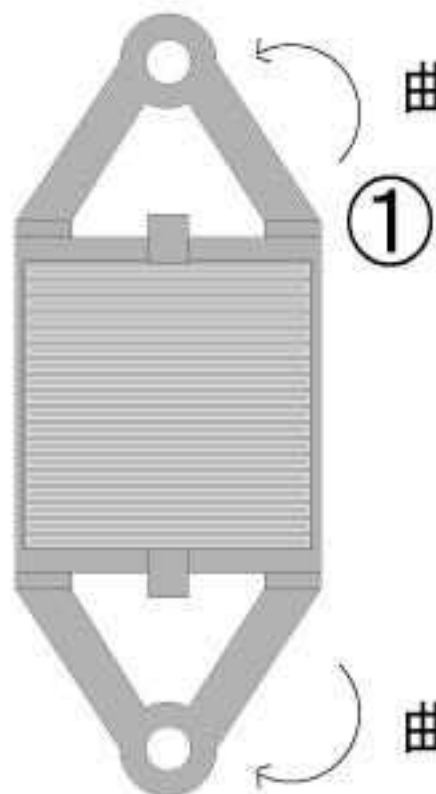

#### ★ パーツ内容 及び 各名称

空母をはじめ戦艦に搭載されている、ワイヤーウインチを超・精密挽き物&エッチングで構成されています。用途に合わせて各サイズを用意いたしました。(各3サイズ×8セット入り)

(超精密エッチング)

(上面)

(側面)

(組立て図)

(超精密挽き物)

曲げる