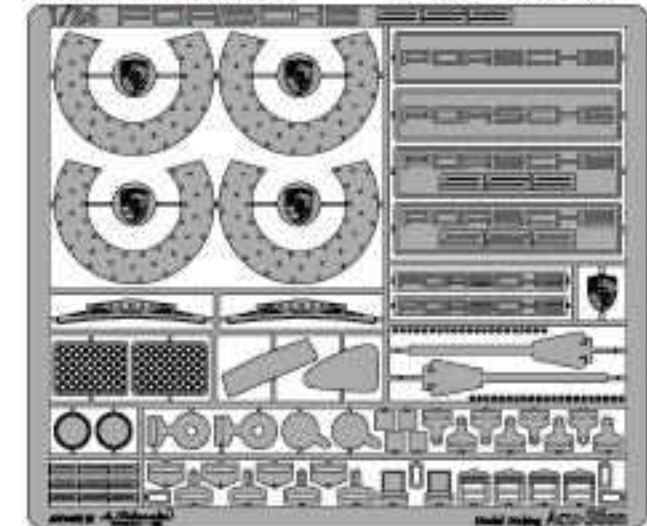

NEW 1/20 PORSCHE 928S Mechanical parts Set.

★ T社対応 1/20 ポルシェ928S メカニカルパーツセット (超精密エッチング)