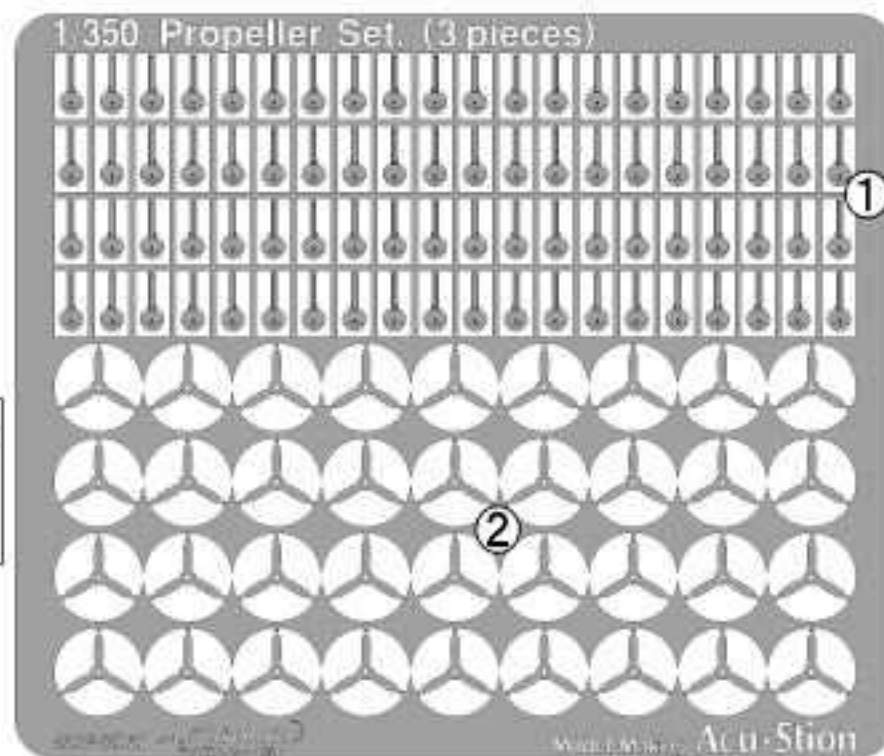

1/350 航空戦闘機 対応 プロペラセット 各種・(2枚型 & 3枚型 & 4枚型)

☆ 汎用性 1/350 対応 ディテールアップ パーツセット (超精密エッチング)

No.	商品名	数量	No.	商品名	数量
ATS-8902	1/350 プロペラスピナー × 20	¥2,300	ATS-8906	1/350 プロペラ(4枚羽) & プロペラスピナー × 10 セット	¥3,000
ATS-8903	1/350 プロペラスピナー × 10	¥1,300	ATS-8907	1/350 プロペラ セット (2枚羽)	¥1,900
ATS-8904	1/350 プロペラ(2枚羽) & プロペラスピナー × 10 セット	¥3,000	ATS-8908	1/350 プロペラ セット (3枚羽)	¥1,900
ATS-8905	1/350 プロペラ(3枚羽) & プロペラスピナー × 10 セット	¥3,000	ATS-8909	1/350 プロペラ セット (4枚羽)	¥1,900