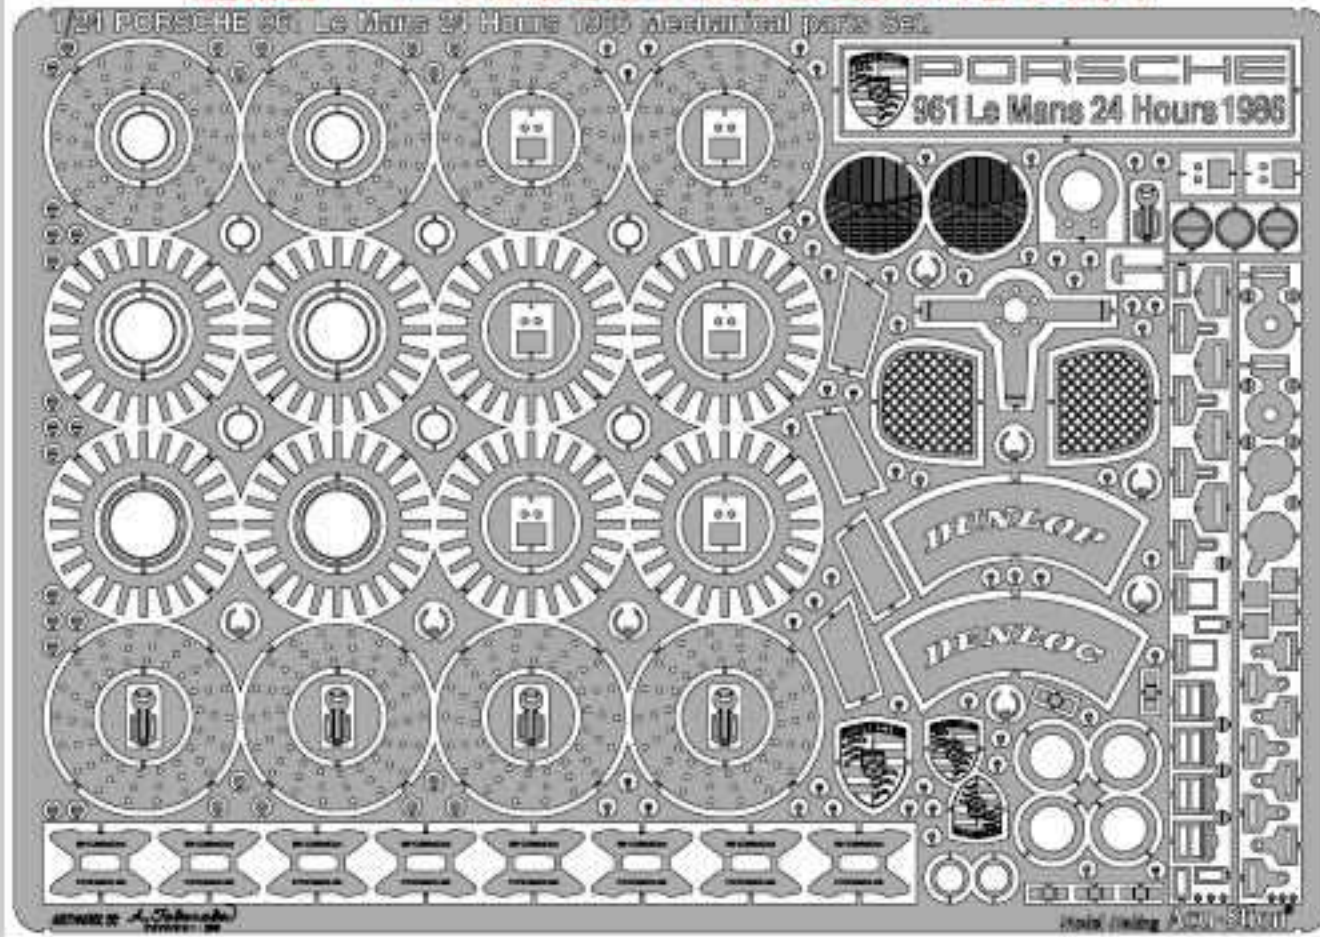

T社対応 各種1/20.24 ポルシェ ディテールアップパーツセット

1/24 PORSCHE 961 Le Mans 24 Hours 1986 Mechanical parts Set.

T社対応 1/24 ポルシェ 961 1986ルマン メカニカルパーツセット (超精密エッチング)

NEW

★ パーツ内容 & 各. 部品内容

(超精密・パーツ点数を多く収録した豪華内容です。)

★ エッチングパーツスペック

超精密フォトエッチング・ステンレス製 0.1mm