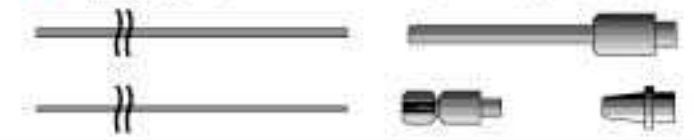

NEW 1/20 F2003-GA Antenna Set. ☆☆☆

☆☆ F社対応 1/20 F2003-GA アンテナセットx4 (超精密挽き物)

超精密挽き物も 硬質ステンレス板
で構成されたアンテナセットです。
4種類のパーツを利用して、各アン
テナを製作して下さい。
※※1 セッター等は、硬質ステンレス
線を曲げて製作して下さい。

NEW 1/20 F2003-GA 11point Full Set. ☆☆☆

☆☆ F社対応 1/20 F2003-GA 11点 フルセット No.1+アートデカール (M. シューマツハ 仕様)
☆☆☆ F社対応 1/20 F2003-GA 11点 フルセット No.2+アートデカール (R. バリチェロ 仕様)

上記の☆☆商品をもつてのセットにして、お徳用価格にいたしました。
徹底的に細部まで作り込むには、是非お徳用フルセットをお薦め致します。

No.	商品名	数量
ATS-9225	1/20 F2003-GA データープレート No.1 (M. シューマツハ 仕様)	¥1,900
ATS-9226	1/20 F2003-GA データープレート No.2 (ルーベンス・バリチェロ 仕様)	¥1,900
ATS-9227	1/20 F2003-GA メカニカルパーツセット (付属デカール付)	¥2,900
ATS-9228	1/20 F2003-GA ウィングセット (付属デカール付)	¥2,800
ATS-9229	1/20 F2003-GA ディスクローターセット+ホイールリム&ホイールアダプター (付属デカール付)	¥3,150
ATS-9230	1/20 F2003-GA メカニカルパーツ & アートデカール	¥4,600
ATS-9231	1/20 F2003-GA メカニカルパーツ & ディスクローター & ウィングセット (付属デカール付)	¥8,700
ATS-9232	1/20 F2003-GA センターロックナットセット	¥3,100
ATS-9233	1/20 F2003-GA フェーラーキャップセット	¥2,100
ATS-9234	1/20 F2003-GA エアーファンネルx10	¥2,100
ATS-9235	1/20 F2003-GA エアーバルブ セットx4	¥1,300
ATS-9236	1/20 F2003-GA アンテナセットx4	¥1,400
ATS-9237	1/20 F2003-GA 11点 フルセット No.1+アートデカール (M. シューマツハ 仕様)	¥21,000
ATS-9238	1/20 F2003-GA 11点 フルセット No.2+アートデカール (ルーベンス・バリチェロ 仕様)	¥21,000
ATS-7955	1/20 POTENZA arrow タイヤ ペイント テンプレート セット	¥2,000
-*	1/20 F2003-GA スモール アートデカール(1台分収録)	¥1,000
-*	1/20 F2003-GA アートデカール(2台分+オプション収録)	¥1,800