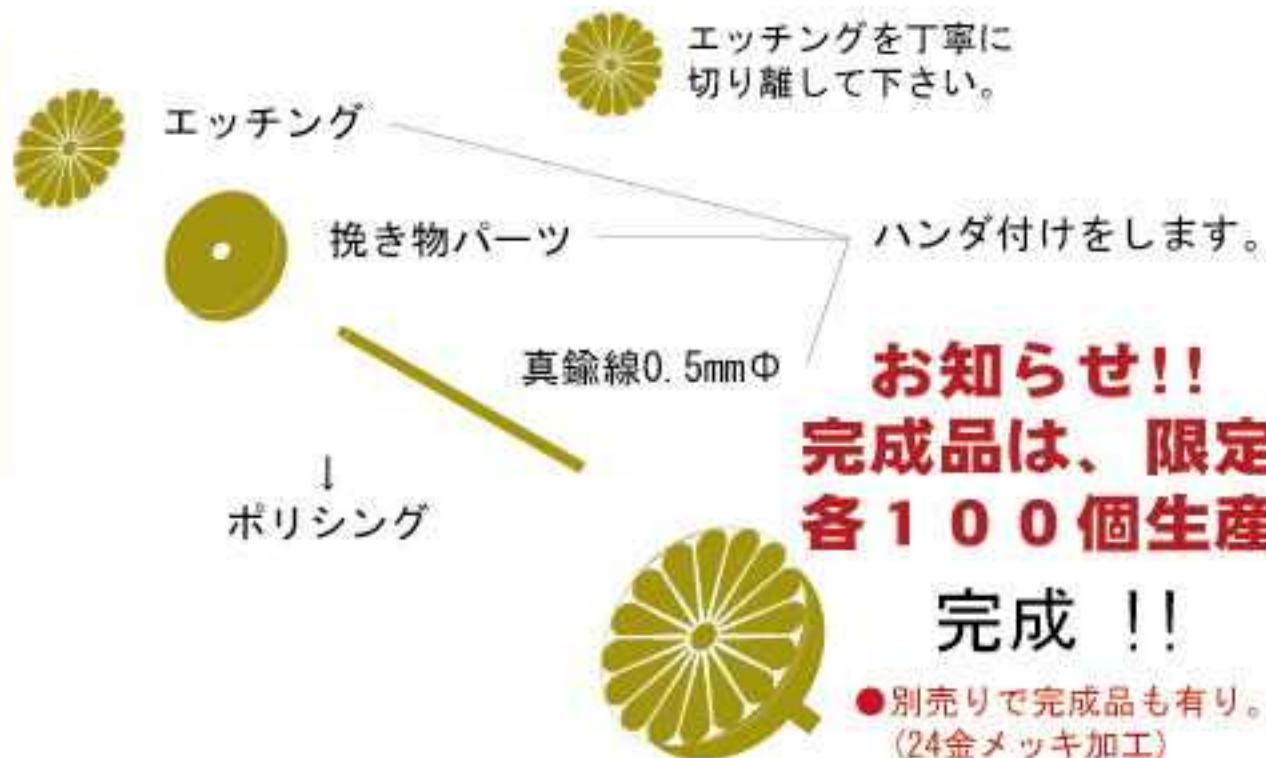

★ パーツ内容 及び 各名称

エッチング × 1p

挽き物パーツ × 大・小、各5p

真鍮線 0.5mmΦ × 1p

注意) 残りのエッチングパーツはジャンクパーツとして、ご利用下さい。

★ エッチングパーツスペック  
 超精密フォトエッチング・真鍮製 0.1mm

★ 取付けガイド

**お知らせ!!**  
**完成品は、限定**  
**各100個生産**  
**完成!!**