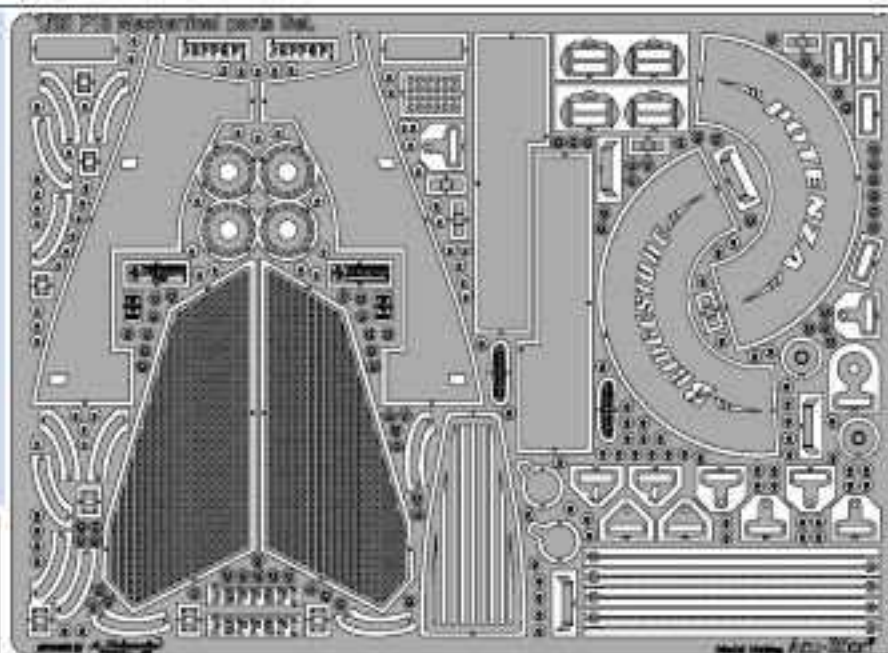

No.2 Model Making Acu·Stion®

F社対応 1/20 F10 ディテールアップパーツ&トランスキット

新製品 F社対応 1/20 F10 Mechanical parts & Art Decal Set.