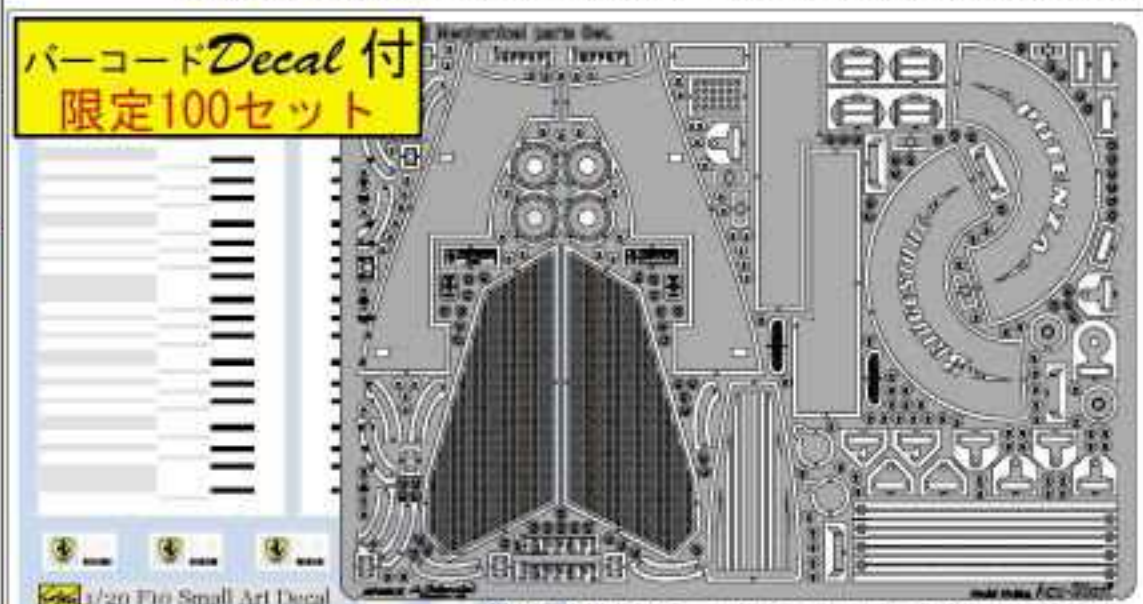

新製品 1/20 F10 Mechanical parts Set.① 特典!!

F社対応 1/20 F10 メカニカルパーツセット(超精密エッチング)