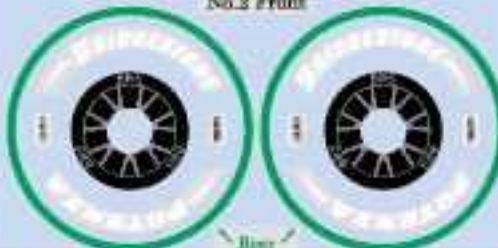

### F社対応 1/20 F10 ディテールアップパーツ&トランスキット

新製品 F社対応 1/20 F10 Mechanical parts & Art Decal Set.

+ 2枚セット収録!!

新製品 1/20 F10 Tire Decal

F社対応 1/20 F10 タイヤ デカール

1/20 F10 Tire Decal

1/20 F10 メカニカルパーツ

※お徳用セット & アートデカール