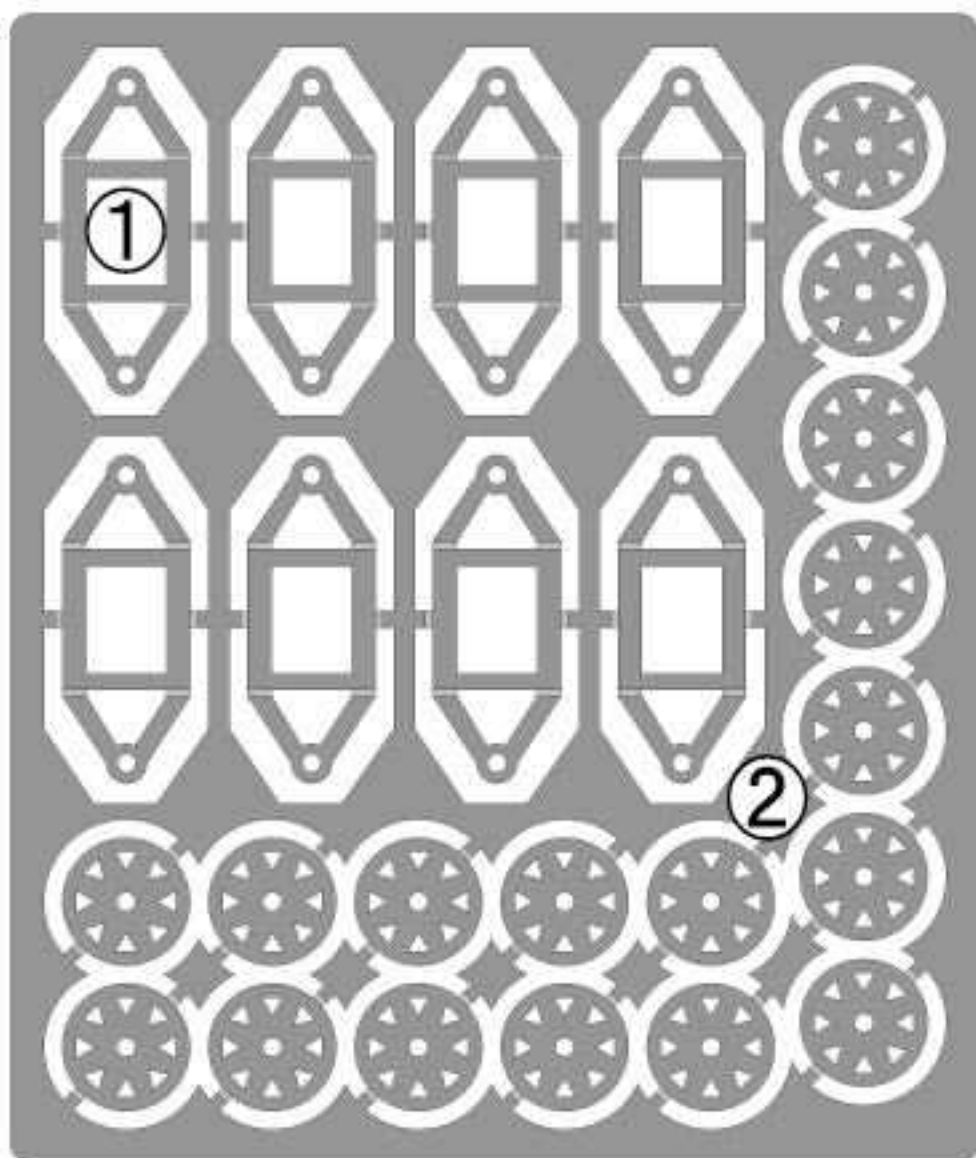

No.	商品名	数量
ATS-9368	1/350 3.2mm ワイヤーウインチ ×8セット ¥3,150	
ATS-9369	1/350 2.8mm ワイヤーウインチ ×8セット ¥3,150	
ATS-9370	1/350 2.2mm ワイヤーウインチ ×8セット ¥3,150	

(企画内容・予価・JANコードの変更の際は、ご了承下さい。)